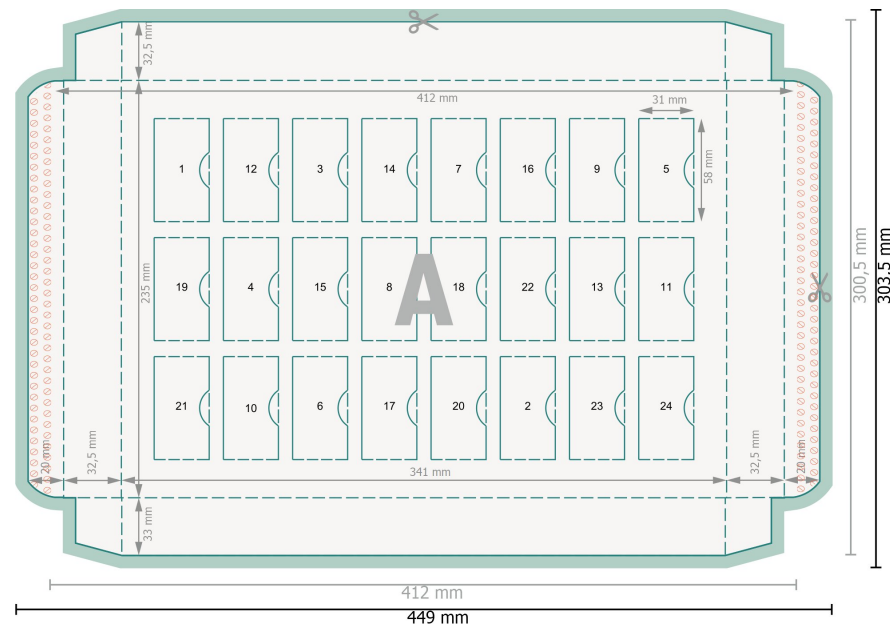

Premium Adventskalender ECO mit Milka Zarte Momente

Bitte entfernen Sie die Stanzkontur aus der Downloadvorlage, bevor Sie Ihre Druckdaten generieren.
Bitte verdeutlichen Sie uns den Stand der Stanzkontur anhand einer zweiten Datei (Ansichtsdatei).

Datenformat (inkl. 1,5 mm Beschnitt):
44,9 x 30,35 cm

Bedruckbarer Bereich:
41,2 x 30,3 cm

Sichtbarer Bereich:
34,1 x 23,5 cm

Beschnitt:
1,5 mm

Sicherheitsabstand:
4 mm
Abstand der Texte/Informationen zum Rand des Endformats, dies verhindert unerwünschten Anschnitt.

Zeichenerklärung

- Beschnitt
- Leserichtung
- Endformat
- Datenformat
- Hier wird geschnitten/gestanz
- Nicht bedruckbar

Bitte beachten Sie:

Beschnittzugabe und Sicherheitsabstand wie angegeben anlegen.

Hintergrundfarben, Bilder oder Grafiken bis an den Rand des Datenformates anlegen.

Bei der Produktion können durch das Schneiden, Stanzen und Falzen Toleranzen auftreten.

Druckdatenhinweise finden Sie unter dem Menüpunkt *Druckdaten* auf www.onlineprinters.de