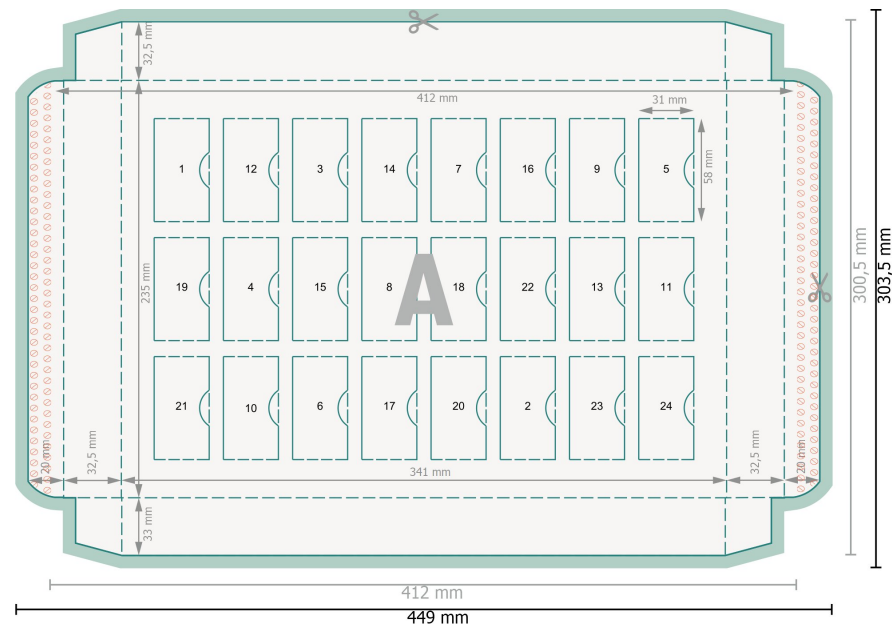

Premium Adventskalender ECO mit Kinder Mix

Bitte entfernen Sie die Stanzkontur aus der Downloadvorlage, bevor Sie Ihre Druckdaten generieren.
Bitte verdeutlichen Sie uns den Stand der Stanzkontur anhand einer zweiten Datei (Ansichtsdatei).

Datenformat (inkl. 1,5 mm Beschnitt):
44,9 x 30,35 cm

Bedruckbarer Bereich:
41,2 x 30,3 cm

Sichtbarer Bereich:
34,1 x 23,5 cm

Beschnitt:
1,5 mm

Sicherheitsabstand:
4 mm
Abstand der Texte/Informationen zum Rand des Endformats, dies verhindert unerwünschten Anschnitt.

Zeichenerklärung

- Beschnitt
- Leserichtung
- Endformat
- Datenformat
- Hier wird geschnitten/gestanzt
- Nicht bedruckbar

Bitte beachten Sie:

Beschnittzugabe und Sicherheitsabstand wie angegeben anlegen.

Hintergrundfarben, Bilder oder Grafiken bis an den Rand des Datenformates anlegen.

Bei der Produktion können durch das Schneiden, Stanzen und Falzen Toleranzen auftreten.

Druckdatenhinweise finden Sie unter dem Menüpunkt *Druckdaten* auf www.onlineprinters.de