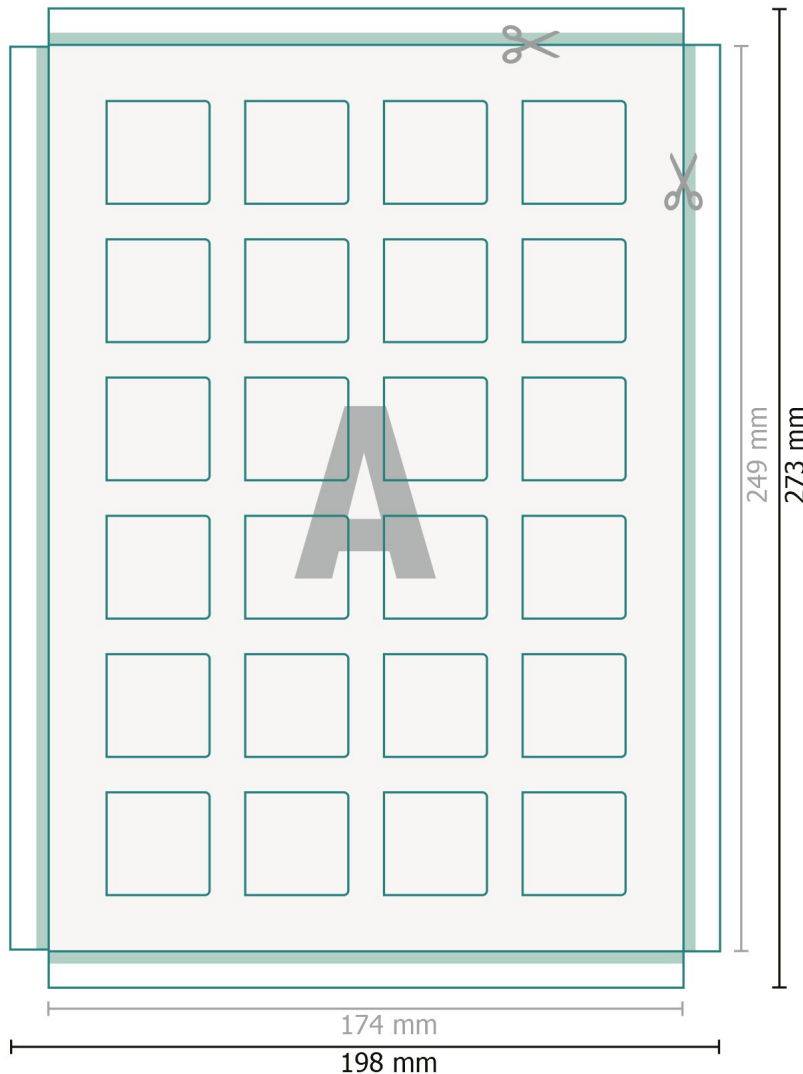

Kompakter Schoko-Adventskalender

Hochformat

Datenformat (inkl. 2 mm Beschnitt):
19,8 x 27,3 cm

Beschnitt:
2 mm

Endformat:
19,4 x 26,9 cm

Sicherheitsabstand:
4 mm
Abstand der Texte/Informationen zum Rand des Endformats, dies verhindert unerwünschten Anschnitt.

Produktabmessungen:
17,4 x 24,9 cm

Zeichenerklärung

- Beschnitt
- Leserichtung
- Endformat
- Datenformat
- Hier wird geschnitten/gestanzt

Bitte beachten Sie:

Beschnittzugabe und Sicherheitsabstand wie angegeben anlegen.

Hintergrundfarben, Bilder oder Grafiken bis an den Rand des Datenformates anlegen.

Bei der Produktion können durch das Schneiden, Stanzen und Falzen Toleranzen auftreten.

Druckdatenhinweise finden Sie unter dem Menüpunkt *Druckdaten* auf www.onlineprinters.de