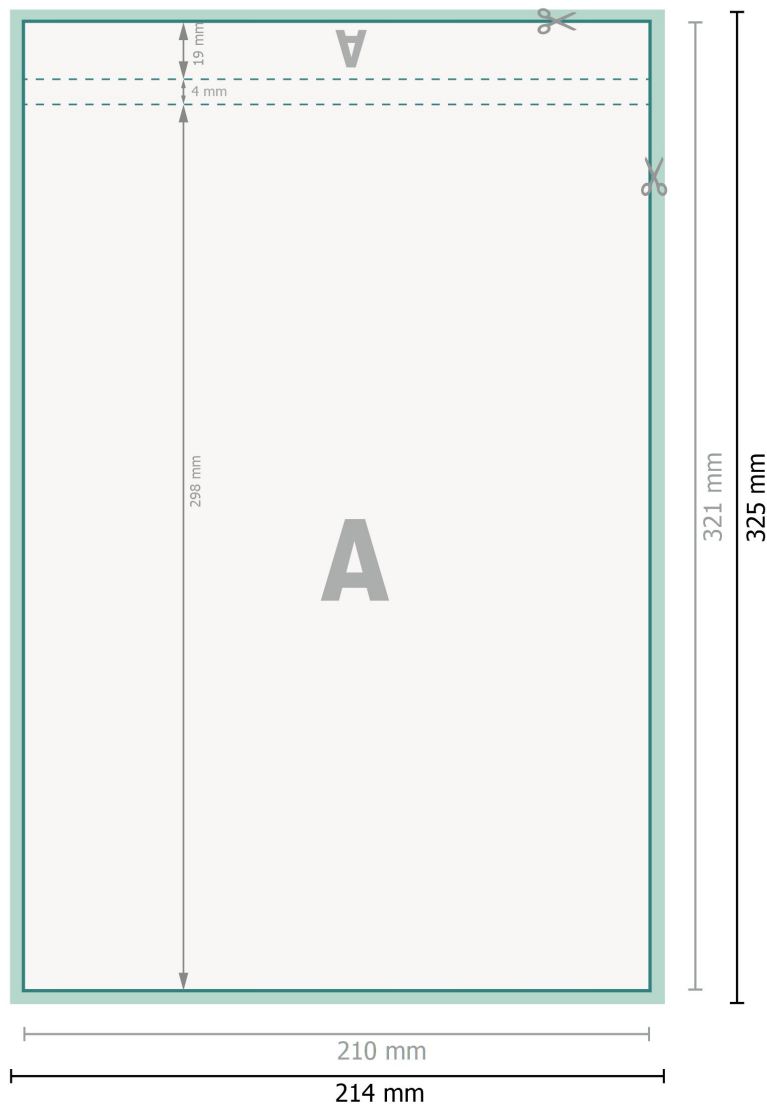

Blöcke mit Cover, DIN A4, Hochformat

25 Blatt, 170 g/m² Bilderdruck

Datenformat (inkl. 2 mm Beschnitt):

21,4 x 32,5 cm

Beschnitt:

2 mm

Endformat:

21 x 32,1 cm

Sicherheitsabstand:

4 mm

Abstand der Texte/Informationen zum Rand des Endformats, dies verhindert unerwünschten Anschnitt.

Zeichenerklärung

 Beschnitt

 Leserichtung

 Endformat

 Datenformat