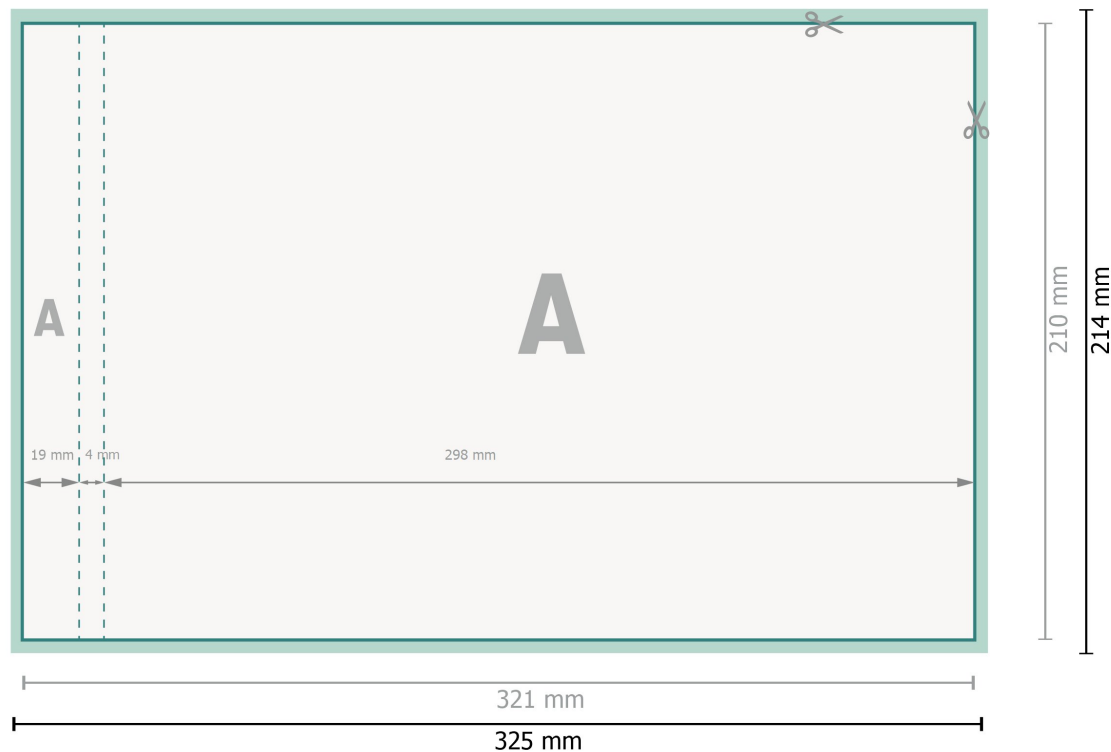

Datenblatt

Blöcke mit Cover, DIN A4, Querformat

25 Blatt, 170 g/m² Bilderdruck

Datenformat (inkl. 2 mm Beschnitt):
32,5 x 21,4 cm

Beschnitt:
2 mm

Endformat:
32,1 x 21 cm

Sicherheitsabstand:
4 mm
Abstand der Texte/Informationen zum Rand des Endformats, dies verhindert unerwünschten Anschnitt.

Zeichenerklärung

-  Beschnitt
-  Leserichtung
-  Endformat
-  Datenformat
-  Hier wird geschnitten/gestanzt

Bitte beachten Sie:

Beschnittzugabe und Sicherheitsabstand wie angegeben anlegen.

Hintergrundfarben, Bilder oder Grafiken bis an den Rand des Datenformates anlegen.