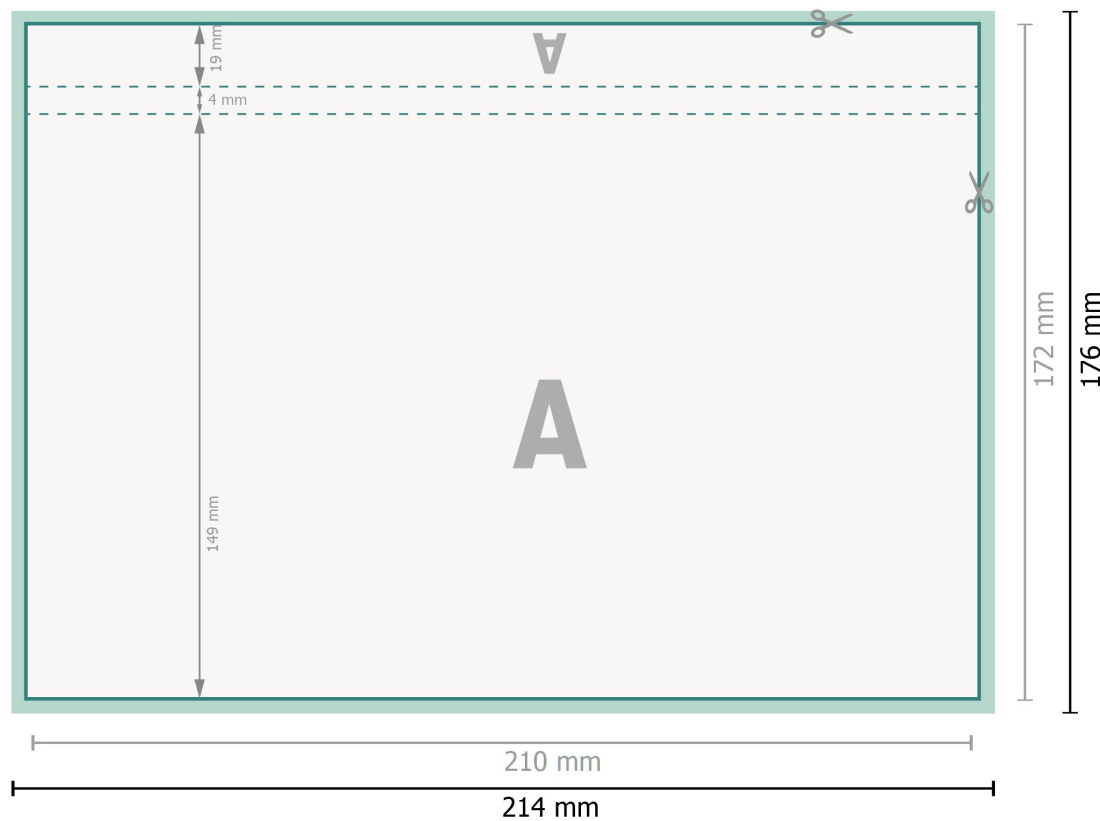

Datenblatt

Blöcke mit Cover, DIN A5, Querformat

25 Blatt, 170 g/m² Bilderdruck

Datenformat (inkl. 2 mm Beschnitt):
21,4 x 17,6 cm

Beschnitt:
2 mm

Endformat:
21 x 17,2 cm

Sicherheitsabstand:
4 mm
Abstand der Texte/Informationen zum Rand des Endformats, dies verhindert unerwünschten Anschnitt.

Zeichenerklärung

-  Beschnitt
-  Leserichtung
-  Endformat
-  Datenformat
-  Hier wird geschnitten/gestanzt

Bitte beachten Sie:

Beschnittzugabe und Sicherheitsabstand wie angegeben anlegen.

Hintergrundfarben, Bilder oder Grafiken bis an den Rand des Datenformates anlegen.