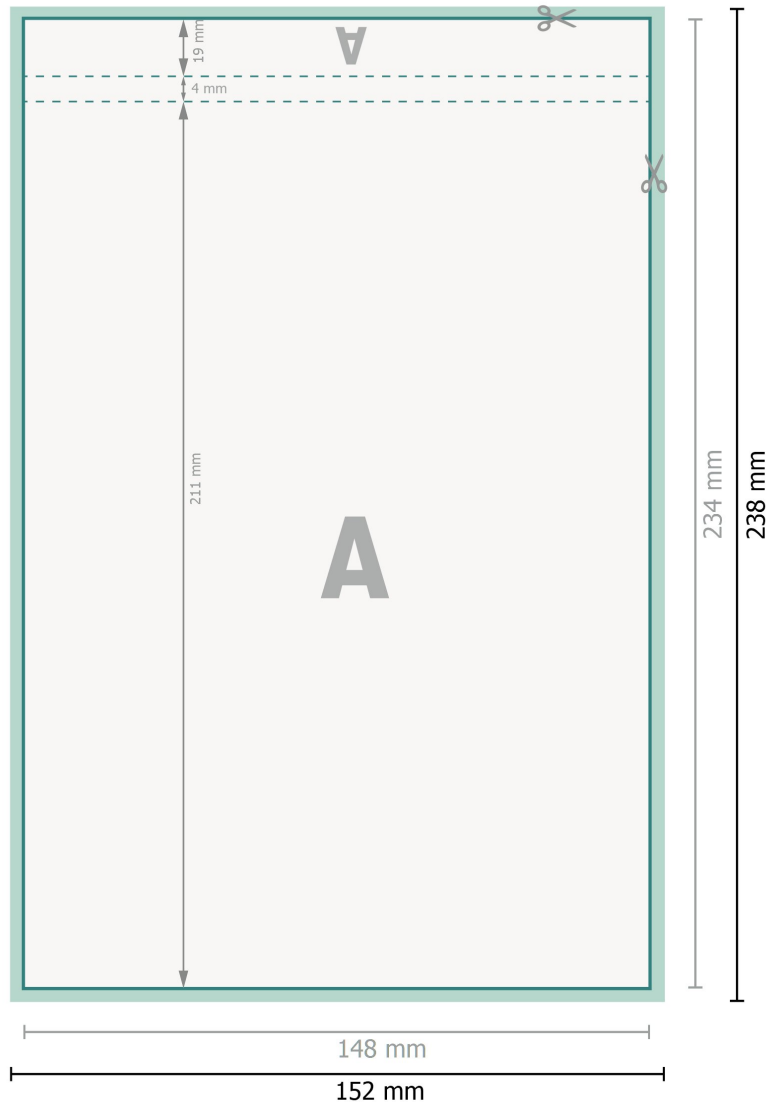

Blöcke mit Cover, DIN A5, Hochformat

25 Blatt, 170 g/m² Bilderdruck

Datenformat (inkl. 2 mm Beschnitt):
15,2 x 23,8 cm

Beschnitt:
2 mm

Endformat:
14,8 x 23,4 cm

Sicherheitsabstand:
4 mm
Abstand der Texte/Informationen zum Rand des Endformats, dies verhindert unerwünschten Anschnitt.

Zeichenerklärung

- Beschnitt
- Leserichtung
- Endformat
- Datenformat
- Hier wird geschnitten/gestanzt

Bitte beachten Sie:

Beschnittzugabe und Sicherheitsabstand wie angegeben anlegen.

Hintergrundfarben, Bilder oder Grafiken bis an den Rand des Datenformates anlegen.