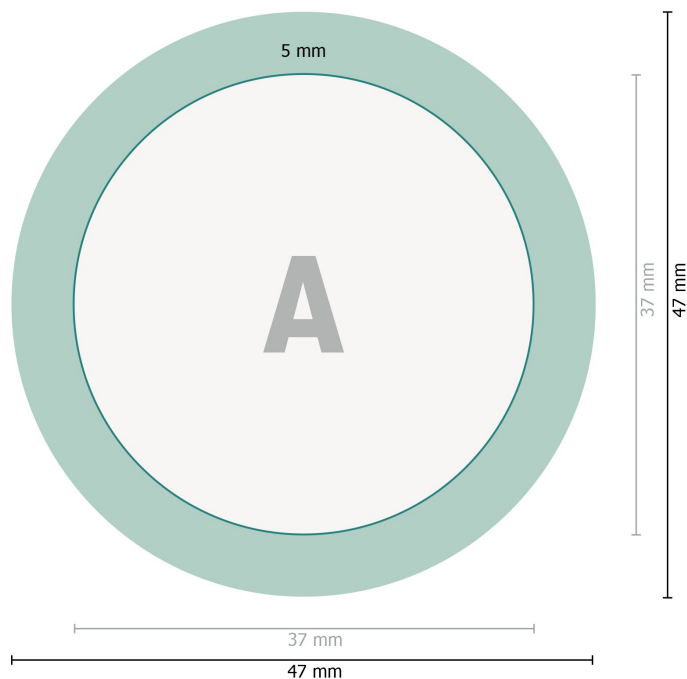

Buttons mit Nadelverschluss, rund, 3,7 cm Durchmesser

**Datenformat:**

4,7 x 4,7 cm

Endformat:

3,7 x 3,7 cm

Umklapprand:

0,5 cm

Sicherheitsabstand:

2 mm

Abstand der Texte/Informationen zum Rand des Endformats, dies verhindert unerwünschten Anschnitt.

Zeichenerklärung

— Endformat

— Datenformat

■ Umklapprand

Bitte beachten Sie:

Beschnittzugabe und Sicherheitsabstand wie angegeben anlegen.

Hintergrundfarben, Bilder oder Grafiken bis an den Rand des Datenformates anlegen.

Bei der Produktion können durch das Schneiden, Stanzen und Falzen Toleranzen auftreten.

Druckdatenhinweise finden Sie unter dem Menüpunkt *Druckdaten* auf www.onlineprinters.de