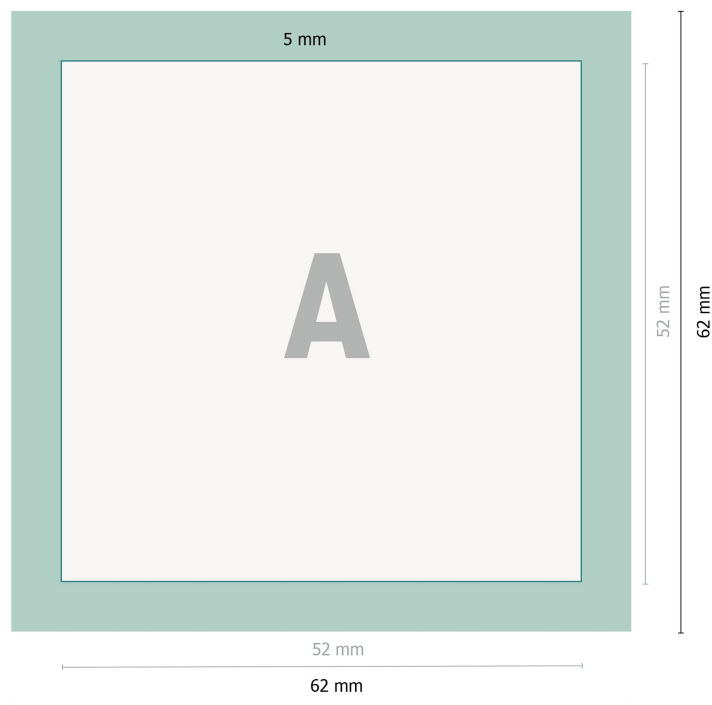

Buttons mit Nadelverschluss, 5,2 x 5,2 cm

**Datenformat:**

6,2 x 6,2 cm

Endformat:

5,2 x 5,2 cm

Umklapprand:

0,5 cm

Sicherheitsabstand:

2 mm

Abstand der Texte/Informationen zum Rand des Endformats, dies verhindert unerwünschten Anschnitt.

Zeichenerklärung

— Endformat

— Datenformat

■ Umklapprand

Bitte beachten Sie:

Beschnittzugabe und Sicherheitsabstand wie angegeben anlegen.

Hintergrundfarben, Bilder oder Grafiken bis an den Rand des Datenformates anlegen.

Bei der Produktion können durch das Schneiden, Stanzen und Falzen Toleranzen auftreten.

Druckdatenhinweise finden Sie unter dem Menüpunkt *Druckdaten* auf www.onlineprinters.de