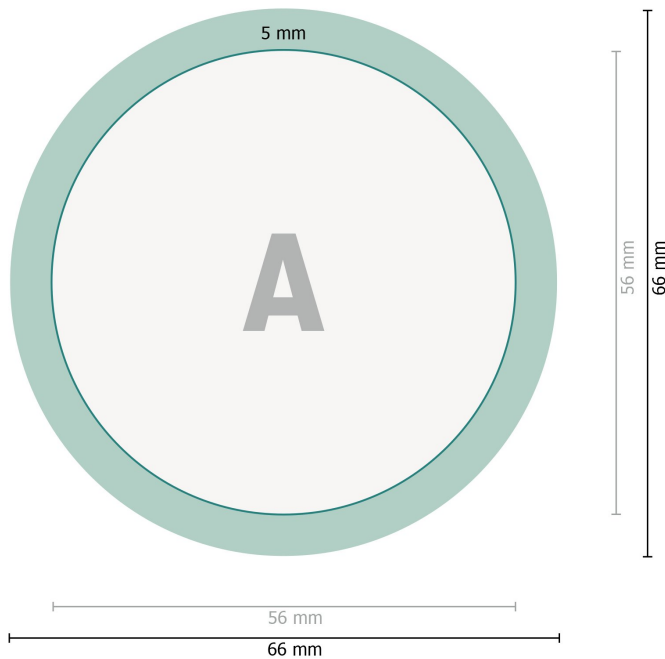

Kühlschrankschrankmagnete, rund, 5,6 cm Durchmesser

**Datenformat:**

6,6 x 6,6 cm

Endformat:

5,6 x 5,6 cm

Umklapprand:

cm

Sicherheitsabstand:

2 mm

Abstand der Texte/Informationen zum Rand des Endformats, dies verhindert unerwünschten Anschnitt.

Zeichenerklärung

— Endformat

— Datenformat

■ Umklapprand

Bitte beachten Sie:

Beschnittzugabe und Sicherheitsabstand wie angegeben anlegen.

Hintergrundfarben, Bilder oder Grafiken bis an den Rand des Datenformates anlegen.

Bei der Produktion können durch das Schneiden, Stanzen und Falzen Toleranzen auftreten.

Druckdatenhinweise finden Sie unter dem Menüpunkt *Druckdaten* auf www.onlineprinters.de