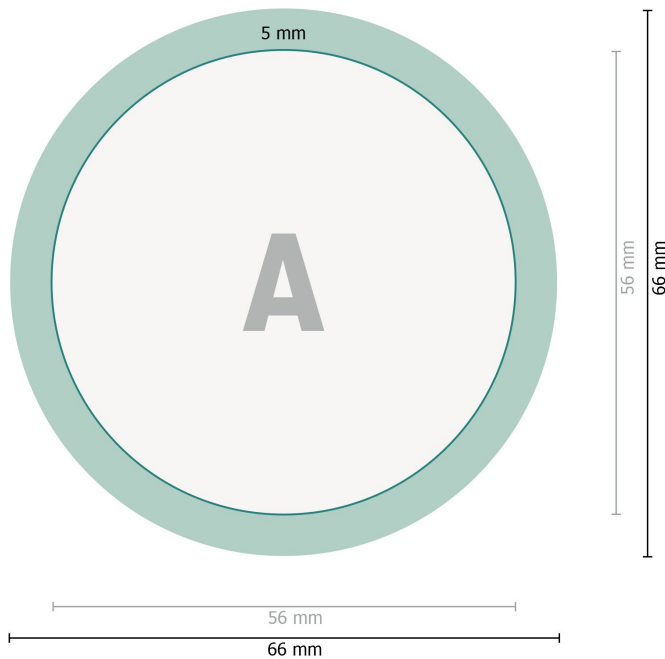

Spiegelbuttons, rund, 5,6 cm Durchmesser

**Datenformat:**

6,6 x 6,6 cm

Endformat:

5,6 x 5,6 cm

Umklapprand:

0,5 cm

Sicherheitsabstand:

2 mm

Abstand der Texte/Informationen zum Rand des Endformats, dies verhindert unerwünschten Anschnitt.

Zeichenerklärung

— Endformat

— Datenformat

■ Umklapprand

Bitte beachten Sie:

Beschnittzugabe und Sicherheitsabstand wie angegeben anlegen.

Hintergrundfarben, Bilder oder Grafiken bis an den Rand des Datenformates anlegen.

Bei der Produktion können durch das Schneiden, Stanzen und Falzen Toleranzen auftreten.

Druckdatenhinweise finden Sie unter dem Menüpunkt *Druckdaten* auf www.onlineprinters.de