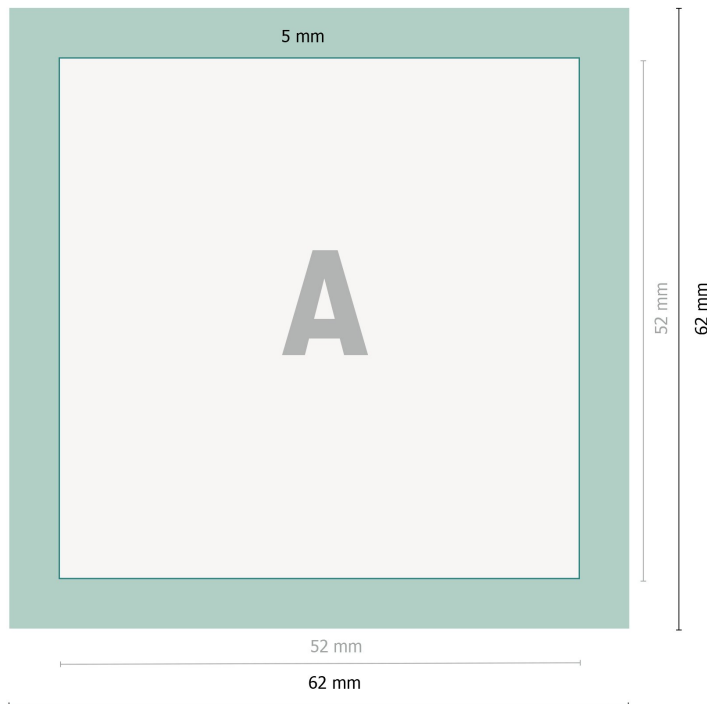

# Kühlschrankmagnete, 5,2 x 5,2 cm

**Datenformat:**

6,2 x 6,2 cm

**Endformat:**

5,2 x 5,2 cm

**Umklapprand:**

cm

**Sicherheitsabstand:**

2 mm

Abstand der Texte/Informationen zum Rand des Endformats, dies verhindert unerwünschten Anschnitt.

**Zeichenerklärung**

— Endformat

— Datenformat

■ Umklapprand

**Bitte beachten Sie:**

Beschnittzugabe und Sicherheitsabstand wie angegeben anlegen.

Hintergrundfarben, Bilder oder Grafiken bis an den Rand des Datenformates anlegen.

Bei der Produktion können durch das Schneiden, Stanzen und Falzen Toleranzen auftreten.

Druckdatenhinweise finden Sie unter dem Menüpunkt *Druckdaten* auf [www.onlineprinters.de](http://www.onlineprinters.de)