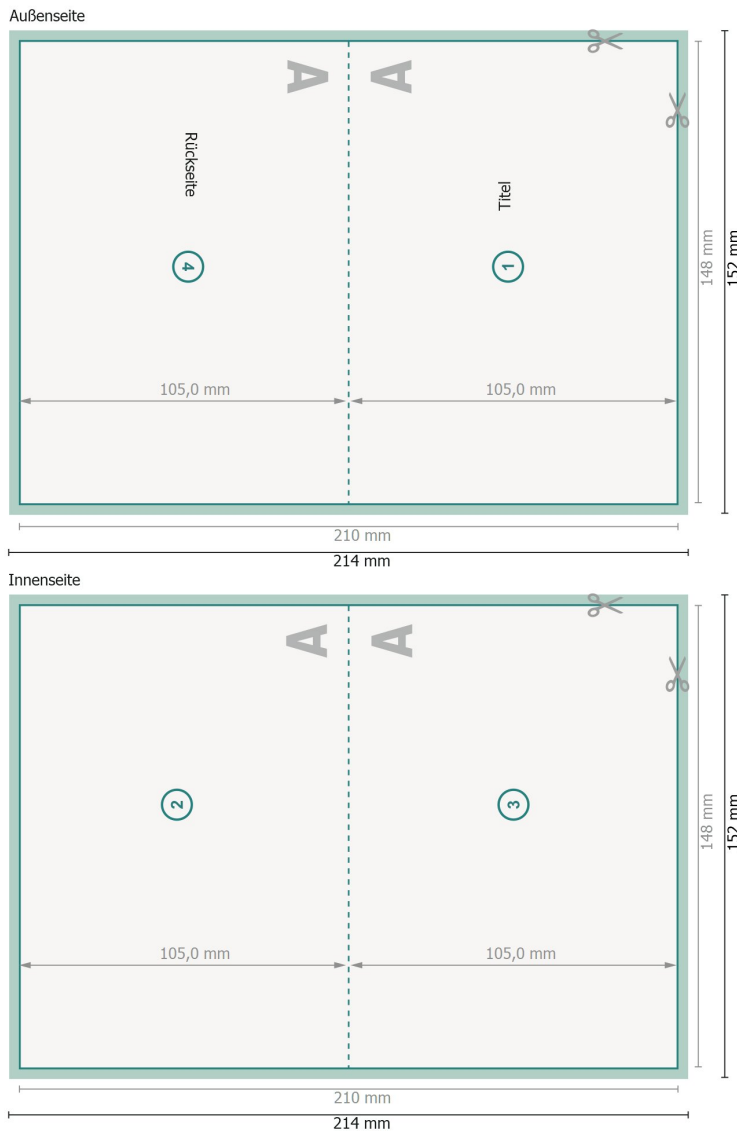

# Klappkarten, DIN A6, Querformat, Rillung lange Seite

## 1-Bruch Falz

Ansicht um 90 Grad gedreht.

**Datenformat (inkl. 2 mm Beschnitt):**  
21,4 x 15,2 cm

**Beschnitt:**  
2 mm

**Endformat:**  
21 x 14,8 cm

**Endformat (geschlossen):**  
14,8 x 10,5 cm

**Sicherheitsabstand:**  
4 mm

Abstand der Texte/Informationen zum Rand des Endformats, dies verhindert unerwünschten Anschnitt.

### Zeichenerklärung

-  Beschnitt
-  Leserichtung
-  Endformat
-  Datenformat
-  Hier wird geschnitten/gestanzt