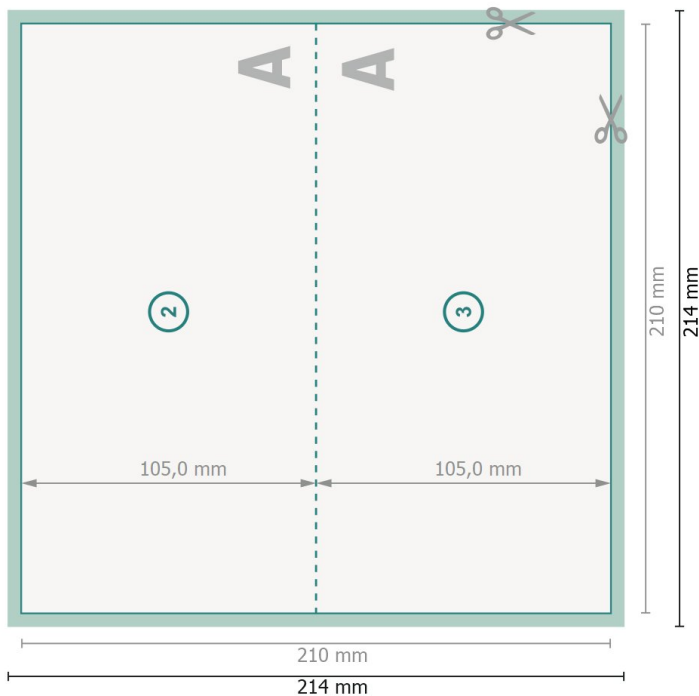

Klappkarten, DIN lang, Querformat, Rillung lange Seite

1-Bruch Falz

Außenseite

Innenseite

Ansicht um 90 Grad gedreht.

Datenformat (inkl. 2 mm Beschnitt):
21,4 x 21,4 cm

Beschnitt:
2 mm

Endformat:
21 x 21 cm

Endformat (geschlossen):
21 x 10,5 cm

Sicherheitsabstand:
4 mm
Abstand der Texte/Informationen zum Rand des Endformats, dies verhindert unerwünschten Anschnitt.

Zeichenerklärung

-  Beschnitt
-  Leserichtung
-  Endformat
-  Datenformat
-  Hier wird geschnitten/gestanz

Bitte beachten Sie:

Beschnittzugabe und Sicherheitsabstand wie angegeben anlegen.

Hintergrundfarben, Bilder oder Grafiken bis an den Rand des Datenformates anlegen.

Bei der Produktion können durch das Schneiden, Stanzen und Falzen Toleranzen auftreten.