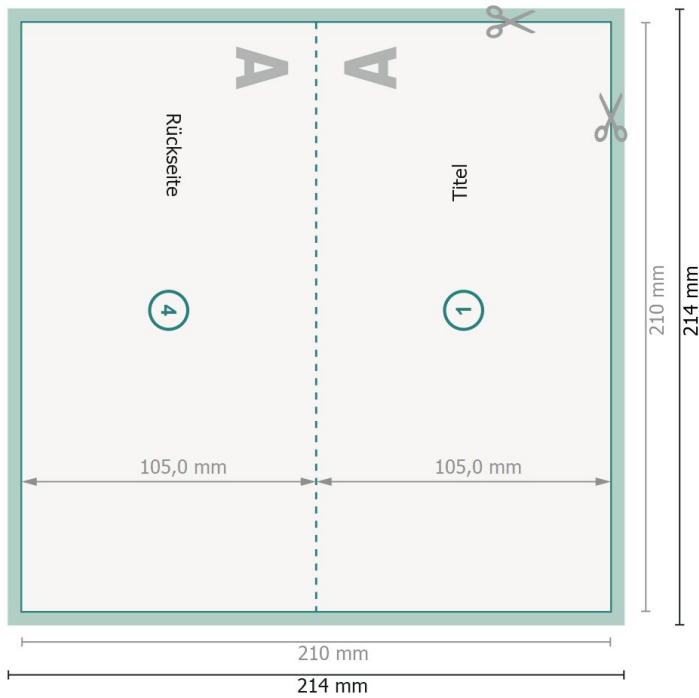

Klappkarten, DIN lang, Querformat, Rillung lange Seite

1-Bruch Falz

Außenseite

Innenseite

Ansicht um 90 Grad gedreht.

Datenformat (inkl. 2 mm Beschnitt):
21,4 x 21,4 cm

Beschnitt:
2 mm

Endformat:
21 x 21 cm

Endformat (geschlossen):
21 x 10,5 cm

Sicherheitsabstand:
4 mm
Abstand der Texte/Informationen zum Rand des Endformats, dies verhindert unerwünschten Anschnitt.

Zeichenerklärung

-  Beschnitt
-  Leserichtung
-  Endformat
-  Datenformat
-  Hier wird geschnitten/gestanz

Bitte beachten Sie:

Beschnittzugabe und Sicherheitsabstand wie angegeben anlegen.

Hintergrundfarben, Bilder oder Grafiken bis an den Rand des Datenformates anlegen.

Bei der Produktion können durch das Schneiden, Stanzen und Falzen Toleranzen auftreten.