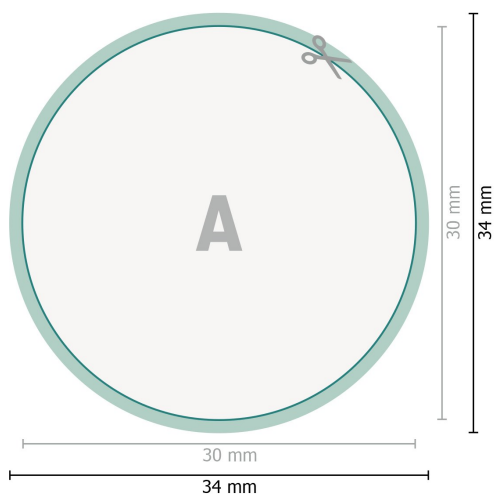

Klebeetiketten, rund, 3,0 cm Durchmesser

**Datenformat (inkl. 2 mm Beschnitt):**

3,4 x 3,4 cm

Beschnitt:

2 mm

Endformat:

3 x 3 cm

Sicherheitsabstand:

4 mm

Abstand der Texte/Informationen zum Rand des Endformats, dies verhindert unerwünschten Anschnitt.

Zeichenerklärung

 Beschnitt

 Leserichtung

 Endformat

 Datenformat

 Hier wird geschnitten/gestanz