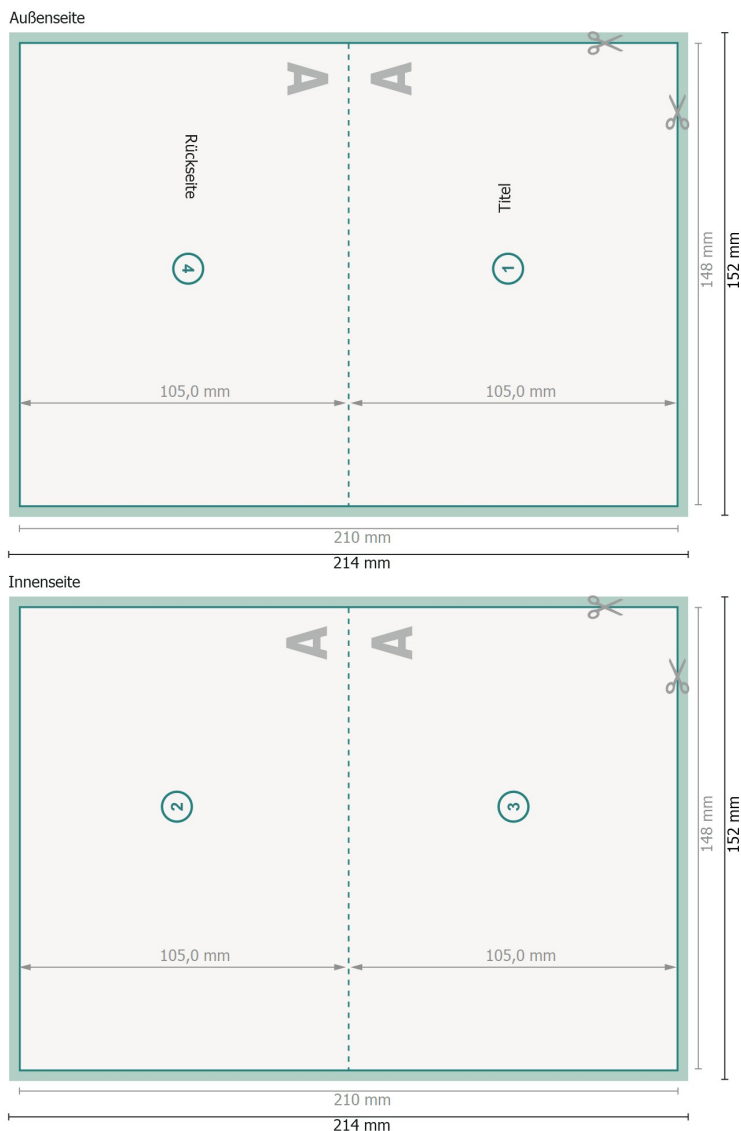

## 1-Bruch Falz

### Datenformat (inkl. 2 mm Beschnitt):

21,4 x 15,2 cm

### Endformat:

21 x 14,8 cm

### Endformat (geschlossen):

14,8 x 10,5 cm