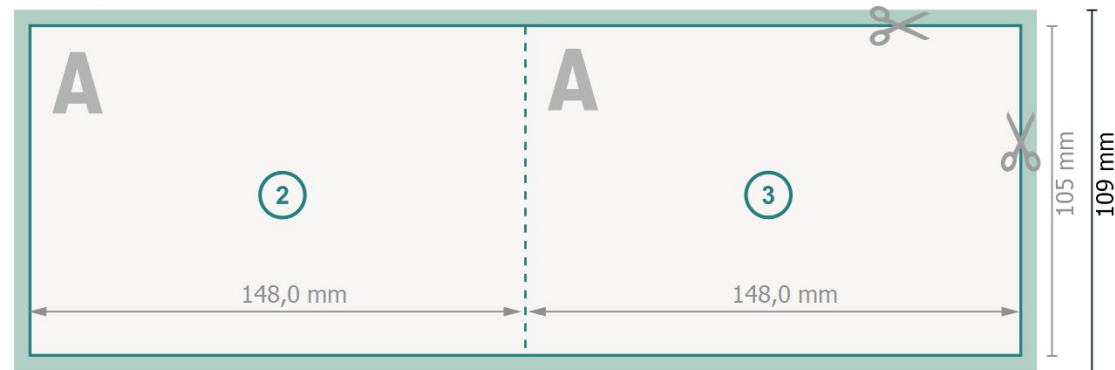

Weihnachtsklappkarten Querformat, DIN A6

1-Bruch Falz

Außenseite

Innenseite

Datenformat (inkl. 2 mm Beschnitt):

30 x 10,9 cm

Endformat:

29,6 x 10,5 cm

Beschnitt:

2 mm

Endformat (geschlossen):

14,8 x 10,5 cm

Sicherheitsabstand:

4 mm

Abstand der Texte/Informationen zum Rand des Endformats, dies verhindert unerwünschten Anschnitt.

Zeichenerklärung