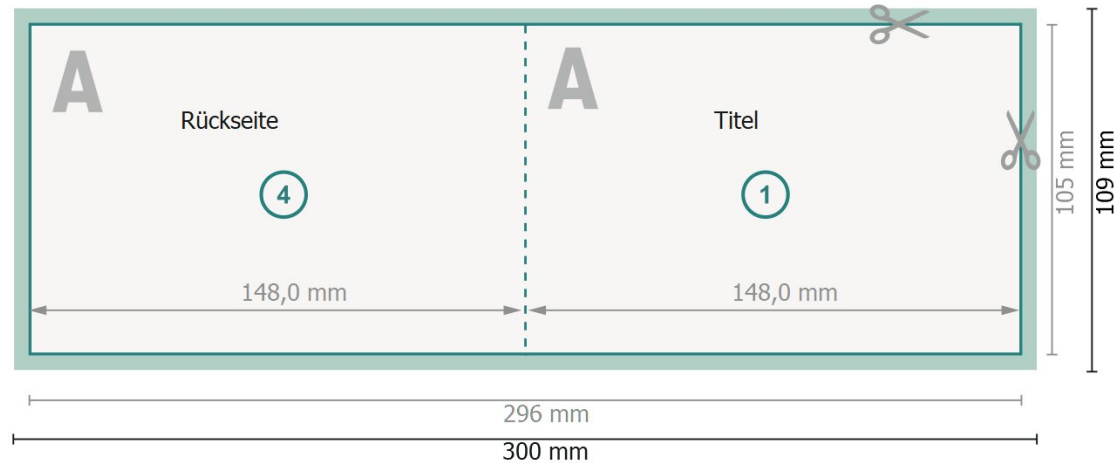

Weihnachtsklappkarten Querformat, DIN A6

1-Bruch Falz

Außenseite

Innenseite

Datenformat (inkl. 2 mm Beschnitt):

30 x 10,9 cm

Endformat:

29,6 x 10,5 cm

Beschnitt:

2 mm

Endformat (geschlossen):

14,8 x 10,5 cm

Sicherheitsabstand:

4 mm

Abstand der Texte/Informationen zum Rand des Endformats, dies verhindert unerwünschten Anschnitt.

Zeichenerklärung