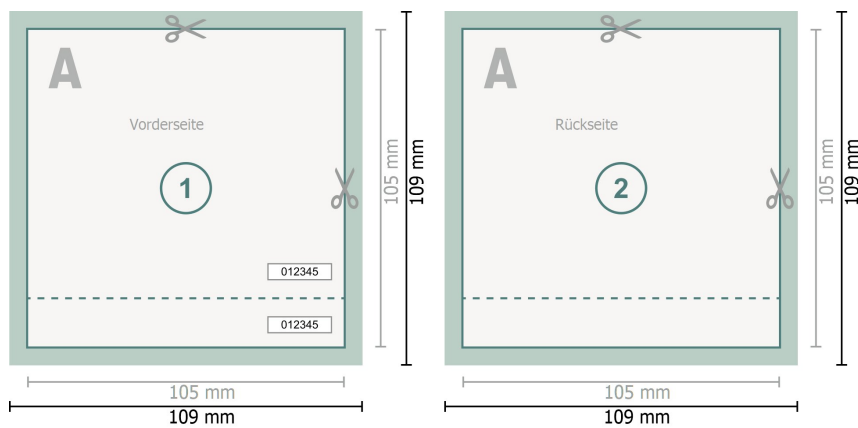

Eintrittskarten (Schwarzlicht), A6-Quadrat

Datenformat (inkl. 2 mm Beschnitt):
10,9 x 10,9 cm

Endformat:
10,5 x 10,5 cm

Beschnitt:
2 mm

Sicherheitsabstand:
4 mm
Abstand der Texte/Informationen zum Rand des Endformats, dies verhindert unerwünschten Anschnitt.

Zeichenerklärung

-  Beschnitt
-  Leserichtung
-  Endformat
-  Datenformat
-  Hier wird geschnitten/gestanz
-  Perforation

Bitte beachten Sie:

Beschnittzugabe und Sicherheitsabstand wie angegeben anlegen.

Hintergrundfarben, Bilder oder Grafiken bis an den Rand des Datenformates anlegen.

Bei der Produktion können durch das Schneiden, Stanzen und Falzen Toleranzen auftreten.

Druckdatenhinweise finden Sie unter dem Menüpunkt *Druckdaten* auf www.onlineprinters.de