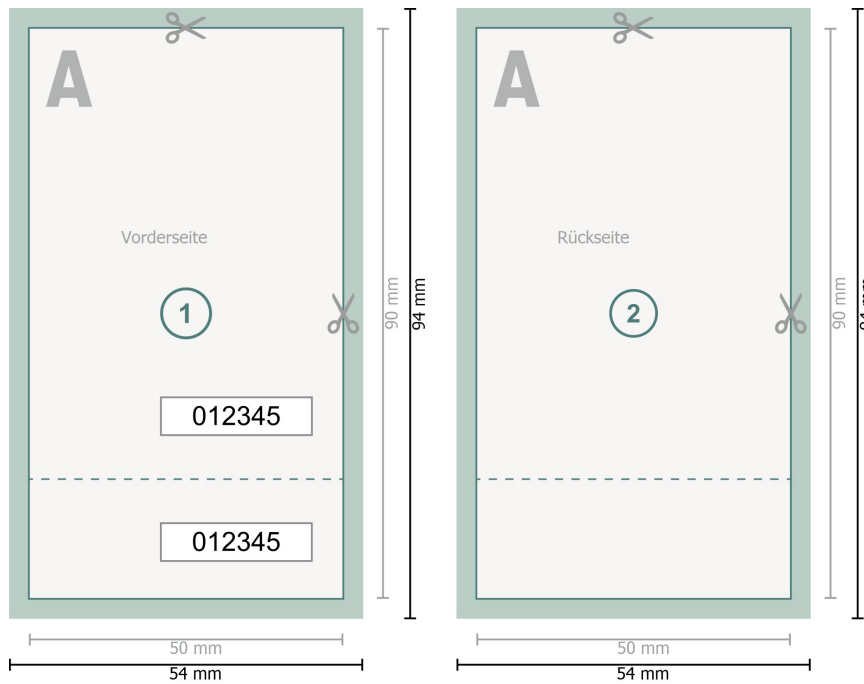

Eintrittskarten (Schwarzlicht), 5,0 x 9,0 cm

Datenformat (inkl. 2 mm Beschnitt):
5,4 x 9,4 cm

Endformat:
5 x 9 cm

Beschnitt:
2 mm

Sicherheitsabstand:

4 mm

Abstand der Texte/Informationen zum Rand des Endformats, dies verhindert unerwünschten Anschnitt.

Zeichenerklärung

 Beschnitt

 Leserichtung

 Endformat

 Datenformat

 Hier wird geschnitten/gestanz

 Perforation

Bitte beachten Sie:

Beschnittzugabe und Sicherheitsabstand wie angegeben anlegen.

Hintergrundfarben, Bilder oder Grafiken bis an den Rand des Datenformates anlegen.

Bei der Produktion können durch das Schneiden, Stanzen und Falzen Toleranzen auftreten.