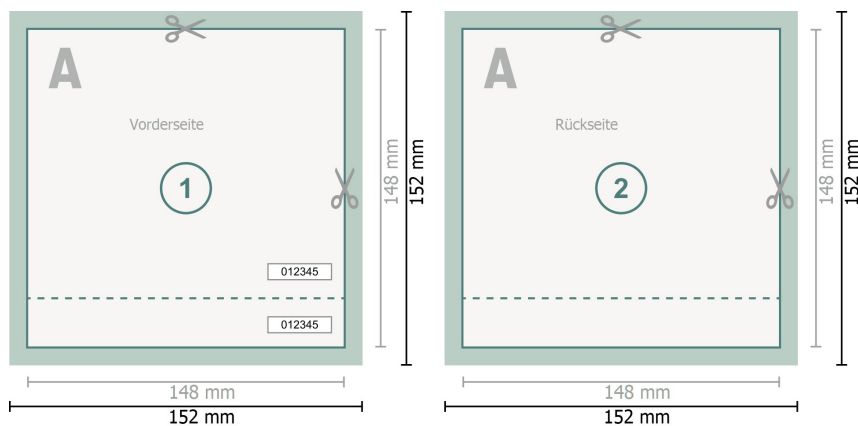

Eintrittskarten (Schwarzlicht), A5-Quadrat

Datenformat (inkl. 2 mm Beschnitt):
15,2 x 15,2 cm

Endformat:
14,8 x 14,8 cm

Beschnitt:
2 mm

Sicherheitsabstand:
4 mm
Abstand der Texte/Informationen zum Rand des Endformats, dies verhindert unerwünschten Anschnitt.

Zeichenerklärung

-  Beschnitt
-  Leserichtung
-  Endformat
-  Datenformat
-  Hier wird geschnitten/gestanz
-  Perforation

Bitte beachten Sie:

Beschnittzugabe und Sicherheitsabstand wie angegeben anlegen.

Hintergrundfarben, Bilder oder Grafiken bis an den Rand des Datenformates anlegen.

Bei der Produktion können durch das Schneiden, Stanzen und Falzen Toleranzen auftreten.

Druckdatenhinweise finden Sie unter dem Menüpunkt *Druckdaten* auf www.onlineprinters.de