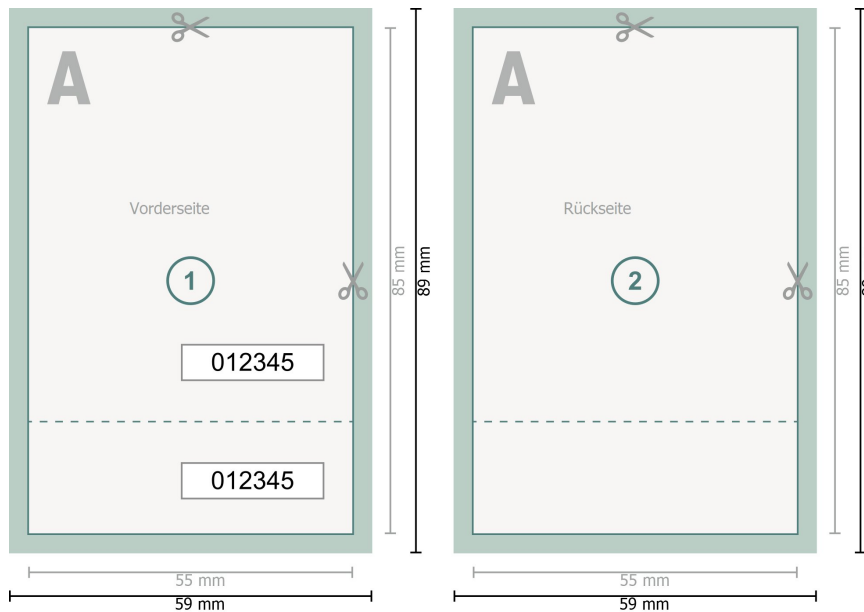

Eintrittskarten (Schwarzlicht), 5,5 x 8,5 cm

Datenformat (inkl. 2 mm Beschnitt):
5,9 x 8,9 cm

Endformat:
5,5 x 8,5 cm

Beschnitt:
2 mm

Sicherheitsabstand:
4 mm
Abstand der Texte/Informationen zum Rand des Endformats, dies verhindert unerwünschten Anschnitt.

Zeichenerklärung

-  Beschnitt
-  Leserichtung
-  Endformat
-  Datenformat
-  Hier wird geschnitten/gestanz
-  Perforation

Bitte beachten Sie:

Beschnittzugabe und Sicherheitsabstand wie angegeben anlegen.

Hintergrundfarben, Bilder oder Grafiken bis an den Rand des Datenformates anlegen.

Bei der Produktion können durch das Schneiden, Stanzen und Falzen Toleranzen auftreten.

Druckdatenhinweise finden Sie unter dem Menüpunkt *Druckdaten* auf www.onlineprinters.de