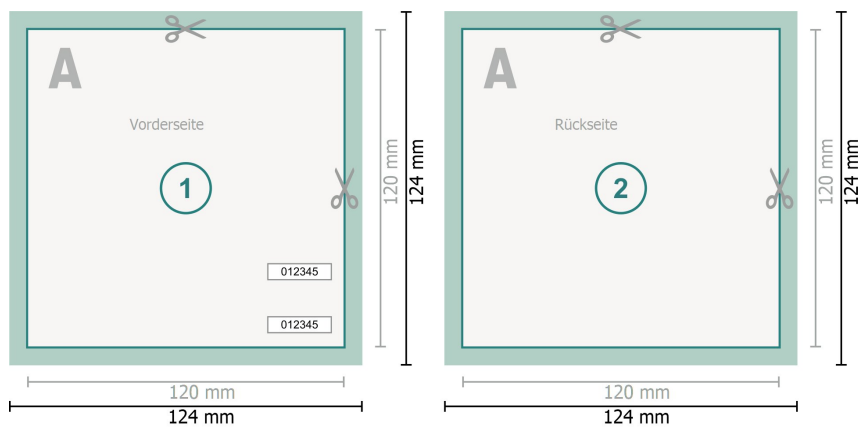

# Eintrittskarten (Sicherheitspapier), CD-Format

**Datenformat (inkl. 2 mm Beschnitt):**  
12,4 x 12,4 cm

**Endformat:**  
12 x 12 cm

**Beschnitt:**  
2 mm

**Sicherheitsabstand:**  
4 mm  
Abstand der Texte/Informationen zum Rand des Endformats, dies verhindert unerwünschten Anschnitt.

## Zeichenerklärung

-  Beschnitt
-  Leserichtung
-  Endformat
-  Datenformat
-  Hier wird geschnitten/gestanz

## Bitte beachten Sie:

Beschnittzugabe und Sicherheitsabstand wie angegeben anlegen.

Hintergrundfarben, Bilder oder Grafiken bis an den Rand des Datenformates anlegen.

Bei der Produktion können durch das Schneiden, Stanzen und Falzen Toleranzen auftreten.