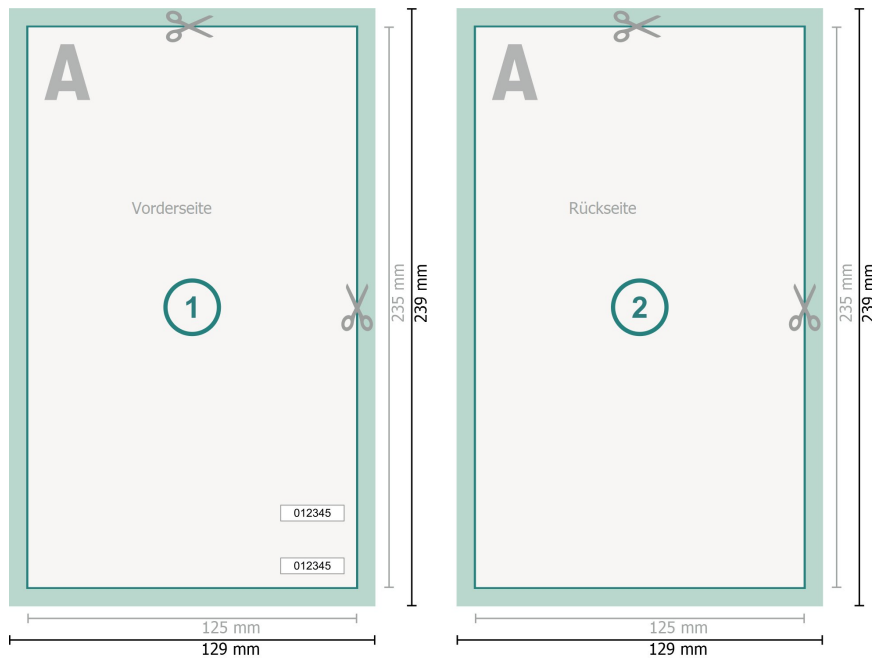

Eintrittskarten (Sicherheitspapier), Maxi

Datenformat (inkl. 2 mm Beschnitt):
12,9 x 23,9 cm

Endformat:
12,5 x 23,5 cm

Beschnitt:
2 mm

Sicherheitsabstand:
4 mm

Abstand der Texte/Informationen zum Rand des Endformats, dies verhindert unerwünschten Anschnitt.

Zeichenerklärung

 Beschnitt

 Leserichtung

 Endformat

 Datenformat

 Hier wird geschnitten/gestanz

Bitte beachten Sie:

Beschnittzugabe und Sicherheitsabstand wie angegeben anlegen.

Hintergrundfarben, Bilder oder Grafiken bis an den Rand des Datenformates anlegen.

Bei der Produktion können durch das Schneiden, Stanzen und Falzen Toleranzen auftreten.

Druckdatenhinweise finden Sie unter dem Menüpunkt *Druckdaten* auf www.onlineprinters.de