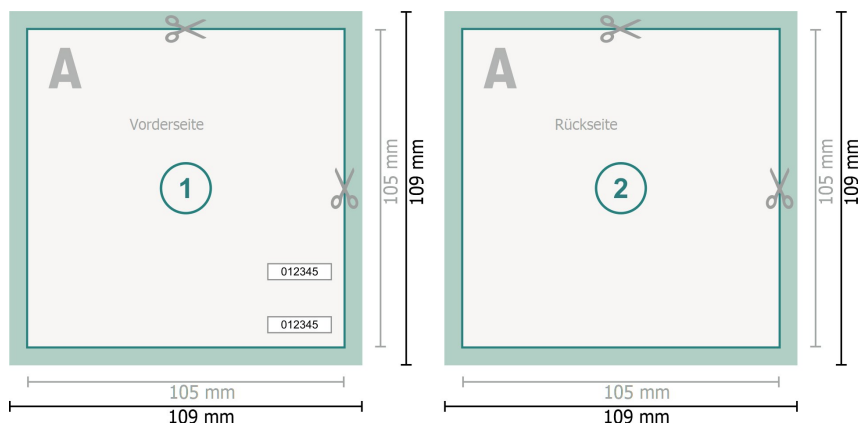

Eintrittskarten (Sicherheitpapier), A6-Quadrat

Datenformat (inkl. 2 mm Beschnitt):
10,9 x 10,9 cm

Endformat:
10,5 x 10,5 cm

Beschnitt:
2 mm

Sicherheitsabstand:
4 mm
Abstand der Texte/Informationen zum Rand des Endformats, dies verhindert unerwünschten Anschnitt.

Zeichenerklärung

-  Beschnitt
-  Leserichtung
-  Endformat
-  Datenformat
-  Hier wird geschnitten/gestanz

Bitte beachten Sie:

Beschnittzugabe und Sicherheitsabstand wie angegeben anlegen.

Hintergrundfarben, Bilder oder Grafiken bis an den Rand des Datenformates anlegen.