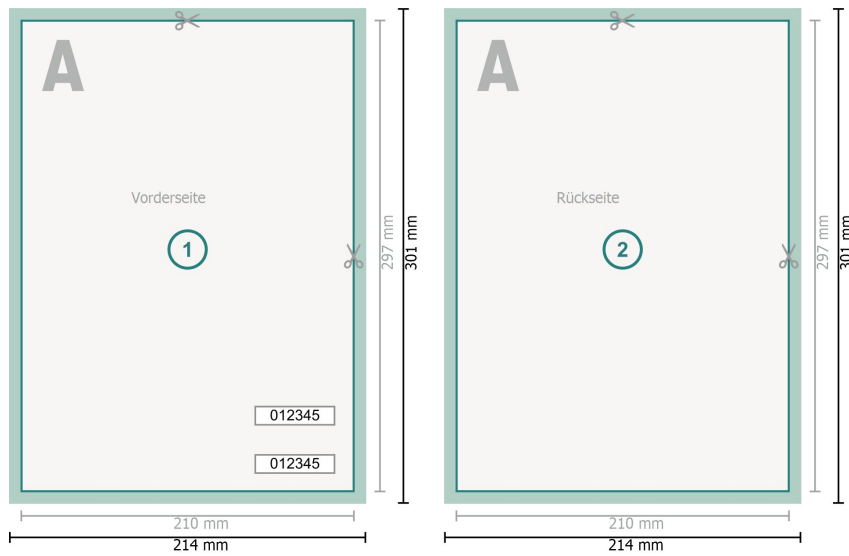

Eintrittskarten (Sicherheitspapier), DIN A4

Datenformat (inkl. 2 mm Beschnitt):
21,4 x 30,1 cm

Endformat:
21 x 29,7 cm

Beschnitt:
2 mm

Sicherheitsabstand:
4 mm
Abstand der Texte/Informationen zum Rand des Endformats, dies verhindert unerwünschten Anschnitt.

Zeichenerklärung

-  Beschnitt
-  Leserichtung
-  Endformat
-  Datenformat
-  Hier wird geschnitten/gestanz

Bitte beachten Sie:

Beschnittzugabe und Sicherheitsabstand wie angegeben anlegen.

Hintergrundfarben, Bilder oder Grafiken bis an den Rand des Datenformates anlegen.