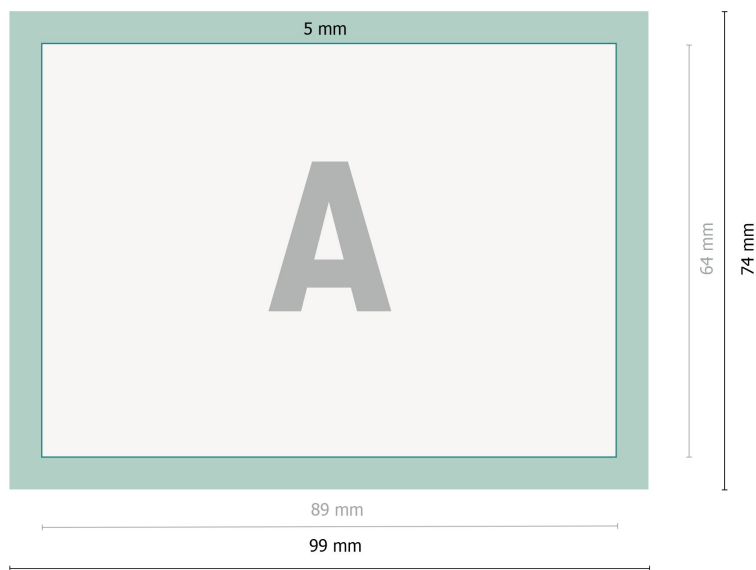

Buttons mit Clipverschluss, 8,9 x 6,4 cm

Datenformat:

9,9 x 7,4 cm

Endformat:

8,9 x 6,4 cm

Umklapprand:

0,5 cm

Sicherheitsabstand:

2 mm

Abstand der Texte/Informationen zum Rand des Endformats, dies verhindert unerwünschten Anschnitt.

Zeichenerklärung

— Endformat

— Datenformat

■ Umklapprand

Bitte beachten Sie:

Beschnittzugabe und Sicherheitsabstand wie angegeben anlegen.

Hintergrundfarben, Bilder oder Grafiken bis an den Rand des Datenformates anlegen.

Bei der Produktion können durch das Schneiden, Stanzen und Falzen Toleranzen auftreten.

Druckdatenhinweise finden Sie unter dem Menüpunkt *Druckdaten* auf www.onlineprinters.de