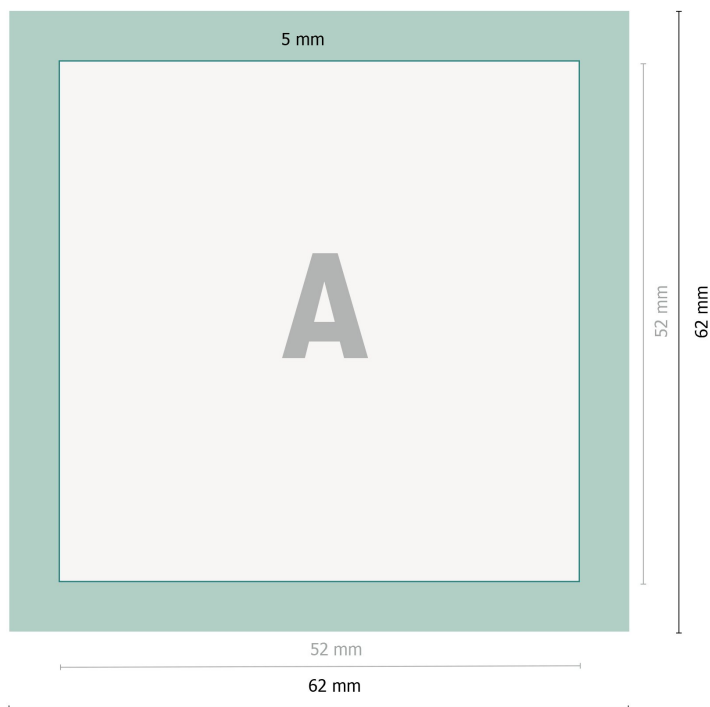

# Buttons mit Clipverschluss, 5,2 x 5,2 cm

**Datenformat:**

6,2 x 6,2 cm

**Endformat:**

5,2 x 5,2 cm

**Umklapprand:**

0,5 cm

**Sicherheitsabstand:**

2 mm

Abstand der Texte/Informationen zum Rand des Endformats, dies verhindert unerwünschten Anschnitt.