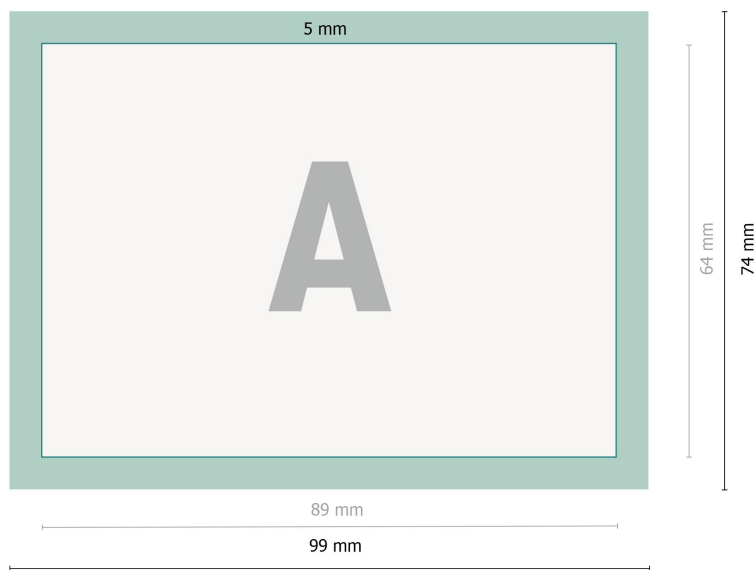

Buttons mit Nadelverschluss, 8,9 x 6,4 cm

**Datenformat:**

9,9 x 7,4 cm

Endformat:

8,9 x 6,4 cm

Umklapprand:

0,5 cm

Sicherheitsabstand:

2 mm

Abstand der Texte/Informationen zum Rand des Endformats, dies verhindert unerwünschten Anschnitt.

Zeichenerklärung

— Endformat

— Datenformat

■ Umklapprand

Bitte beachten Sie:

Beschnittzugabe und Sicherheitsabstand wie angegeben anlegen.

Hintergrundfarben, Bilder oder Grafiken bis an den Rand des Datenformates anlegen.

Bei der Produktion können durch das Schneiden, Stanzen und Falzen Toleranzen auftreten.

Druckdatenhinweise finden Sie unter dem Menüpunkt *Druckdaten* auf www.onlineprinters.de