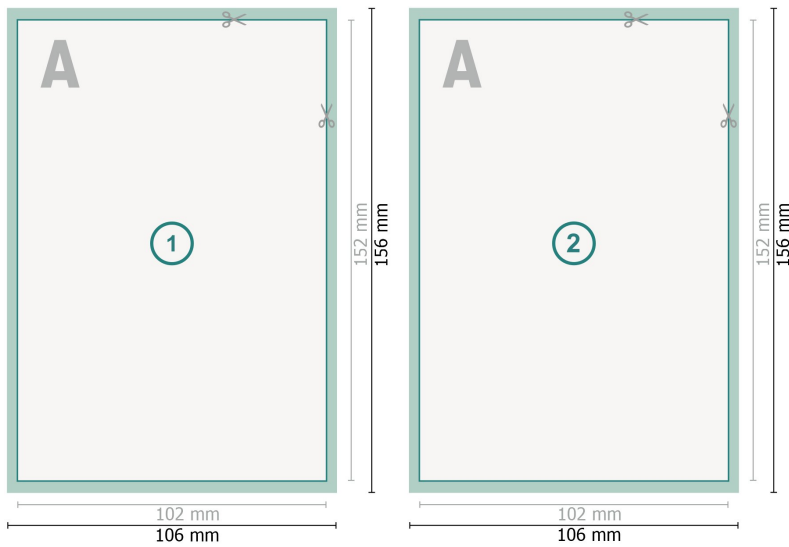

Postkarten, 10,2 x 15,2 cm, 4/4

Datenformat (inkl. 2 mm Beschnitt):
10,6 x 15,6 cm

Beschnitt:
2 mm

Endformat:
10,2 x 15,2 cm

Sicherheitsabstand:
4 mm
Abstand der Texte/Informationen zum Rand des Endformats, dies verhindert unerwünschten Anschnitt.

Bitte beachten Sie:

Beschnittzugabe und Sicherheitsabstand wie angegeben anlegen.

Hintergrundfarben, Bilder oder Grafiken bis an den Rand des Datenformates anlegen.

Bei der Produktion können durch das Schneiden, Stanzen und Falzen Toleranzen auftreten.