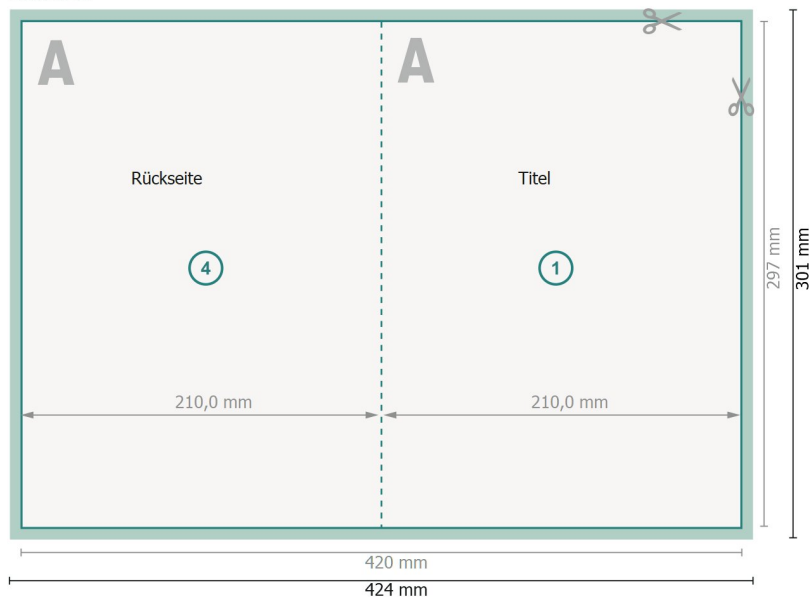

Falzflyer Hochf. A4, 4-seitig, 4/4 inkl. Prospektverteilung

1-Bruch Falz

Außenseite

Datenformat (inkl. 2 mm Beschnitt):
42,4 x 30,1 cm

Beschnitt:
2 mm

Endformat:
42 x 29,7 cm

Endformat (geschlossen):
21 x 29,7 cm

Sicherheitsabstand:
4 mm

Abstand der Texte/Informationen zum Rand des Endformats, dies verhindert unerwünschten Anschnitt.

Innenseite

Zeichenerklärung

-  Beschnitt
-  Leserichtung
-  Endformat
-  Datenformat
-  Hier wird geschnitten/gestanz
-  Rillung/Falzung