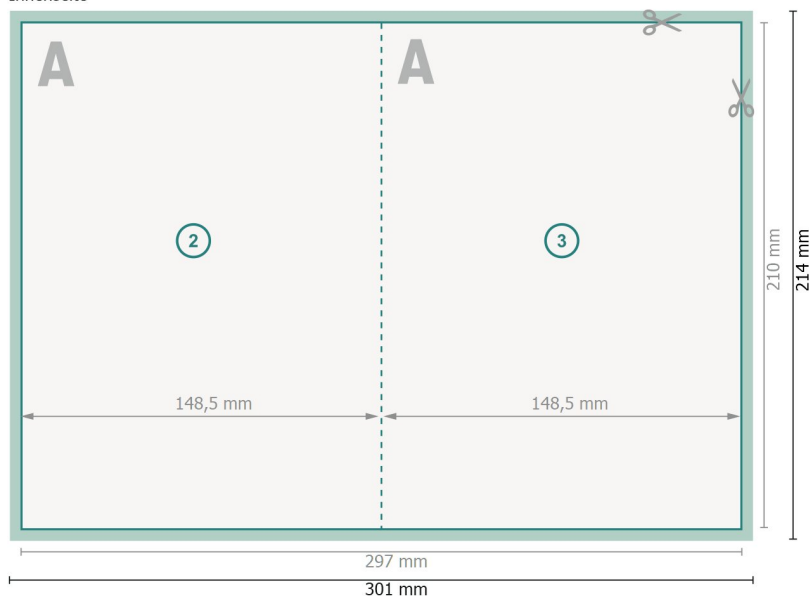

Falzflyer Hochf. A5, 4-seitig, 4/4 inkl. Prospektverteilung

1-Bruch Falz

Außenseite

Datenformat (inkl. 2 mm Beschnitt):
30,1 x 21,4 cm

Beschnitt:
2 mm

Endformat:
29,7 x 21 cm

Endformat (geschlossen):
14,8 x 21 cm

Sicherheitsabstand:
4 mm
Abstand der Texte/Informationen zum Rand des Endformats, dies verhindert unerwünschten Anschnitt.

Innenseite

Zeichenerklärung

-  Beschnitt
-  Leserichtung
-  Endformat
-  Datenformat
-  Hier wird geschnitten/gestanz
-  Rillung/Falzung