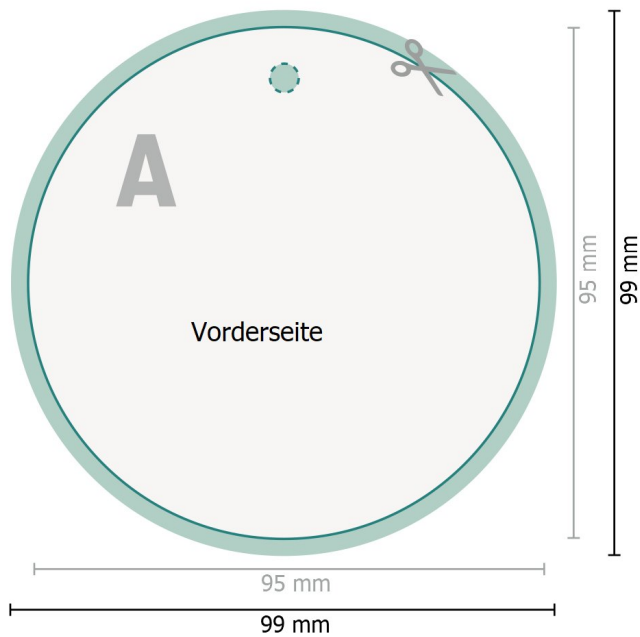

Produktanhänger, Ø 9,5 cm rund

Datenformat (inkl. 2 mm Beschnitt):
9,9 x 9,9 cm

Beschnitt:
2 mm

Endformat:
9,5 x 9,5 cm

Sicherheitsabstand:
4 mm
Abstand der Texte/Informationen zum Rand des Endformats, dies verhindert unerwünschten Anschnitt.

Zeichenerklärung

 Beschnitt

 Leserichtung

 Endformat

 Datenformat

 Hier wird geschnitten/gestanz

Bitte beachten Sie:

Beschnittzugabe und Sicherheitsabstand wie angegeben anlegen.