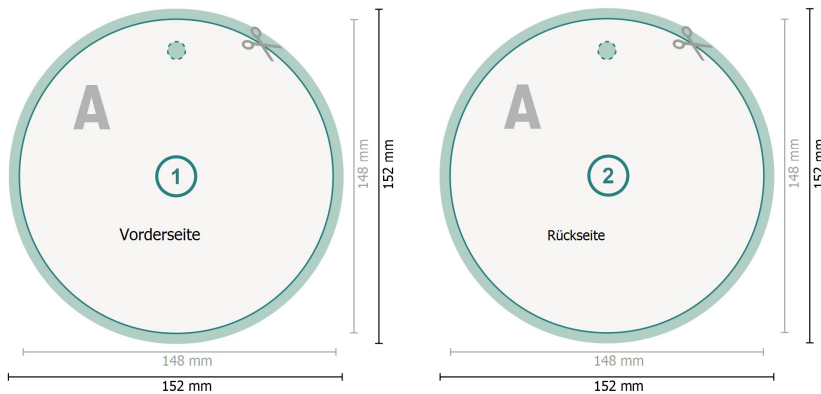

Produktanhänger, Ø 14,8 cm rund

Datenformat (inkl. 2 mm Beschnitt):
15,2 x 15,2 cm

Beschnitt:
2 mm

Endformat:
14,8 x 14,8 cm

Sicherheitsabstand:
4 mm
Abstand der Texte/Informationen zum Rand des Endformats, dies verhindert unerwünschten Anschnitt.

Zeichenerklärung

-  Beschnitt
-  Leserichtung
-  Endformat
-  Datenformat
-  Hier wird geschnitten/gestanz

Bitte beachten Sie:

Beschnittzugabe und Sicherheitsabstand wie angegeben anlegen.

Hintergrundfarben, Bilder oder Grafiken bis an den Rand des Datenformates anlegen.