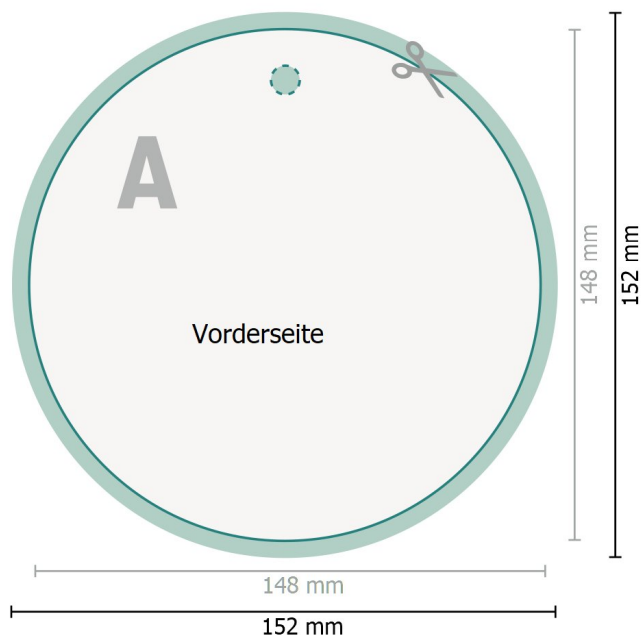

Produktanhänger, Ø 14,8 cm rund

Datenformat (inkl. 2 mm Beschnitt):

15,2 x 15,2 cm

Beschnitt:

2 mm

Endformat:

14,8 x 14,8 cm

Sicherheitsabstand:

4 mm

Abstand der Texte/Informationen zum Rand des Endformats, dies verhindert unerwünschten Anschnitt.

Zeichenerklärung

 Beschnitt

 Leserichtung

 Endformat

 Datenformat

 Hier wird geschnitten/gestanz

Bitte beachten Sie:

Beschnittzugabe und Sicherheitsabstand wie angegeben anlegen.

Hintergrundfarben, Bilder oder Grafiken bis an den Rand des Datenformates anlegen.

Bei der Produktion können durch das Schneiden, Stanzen und Falzen Toleranzen auftreten.