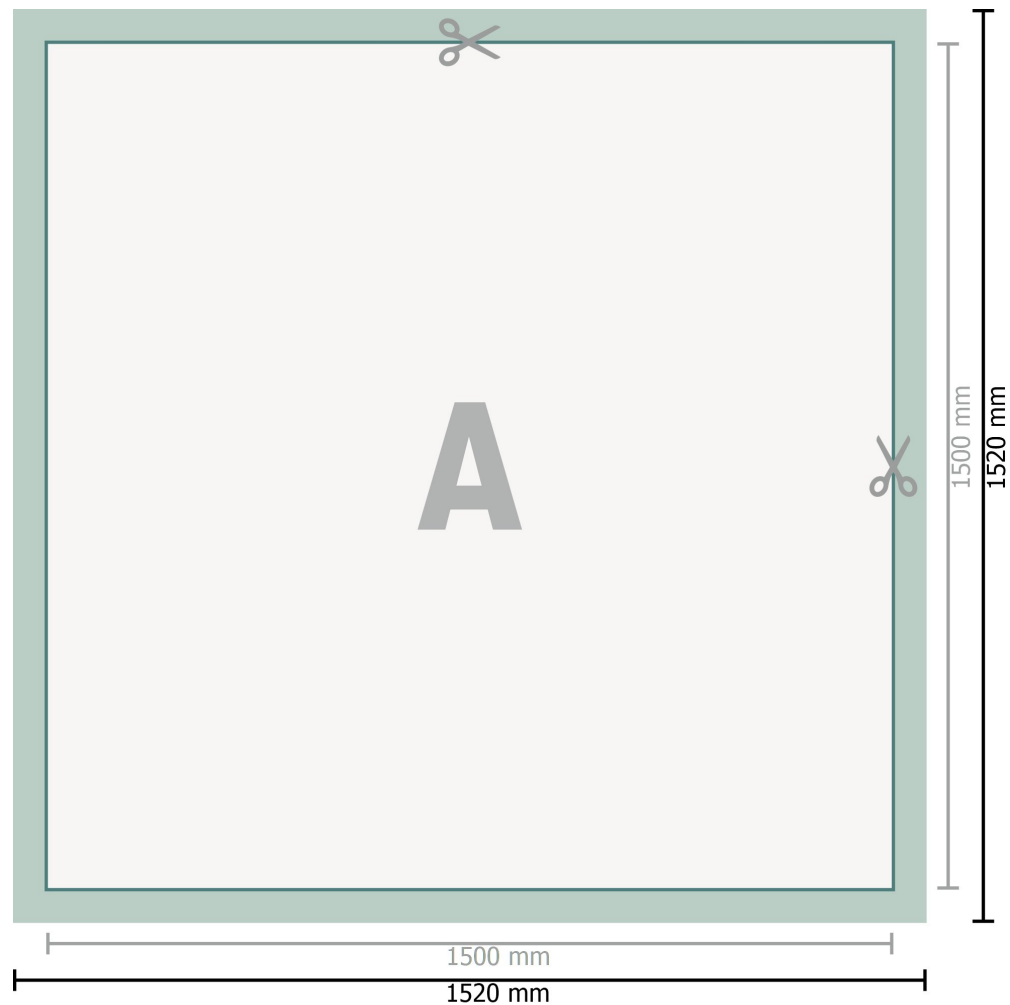

Mehrfachpack PVC-Planen, 150 x 150 cm

Datenformat (inkl. 10 mm Beschnitt):
152 x 152 cm

Endformat:
150 x 150 cm

Sicherheitsabstand:
50 mm
Abstand der Texte/Informationen zum Rand des Endformats, dies verhindert unerwünschten Anschnitt.

Zeichenerklärung

 Beschnitt

 Leserichtung

 Endformat

 Datenformat

 Hier wird geschnitten/gestanz

Bitte beachten Sie:

Beschnittzugabe und Sicherheitsabstand wie angegeben anlegen.