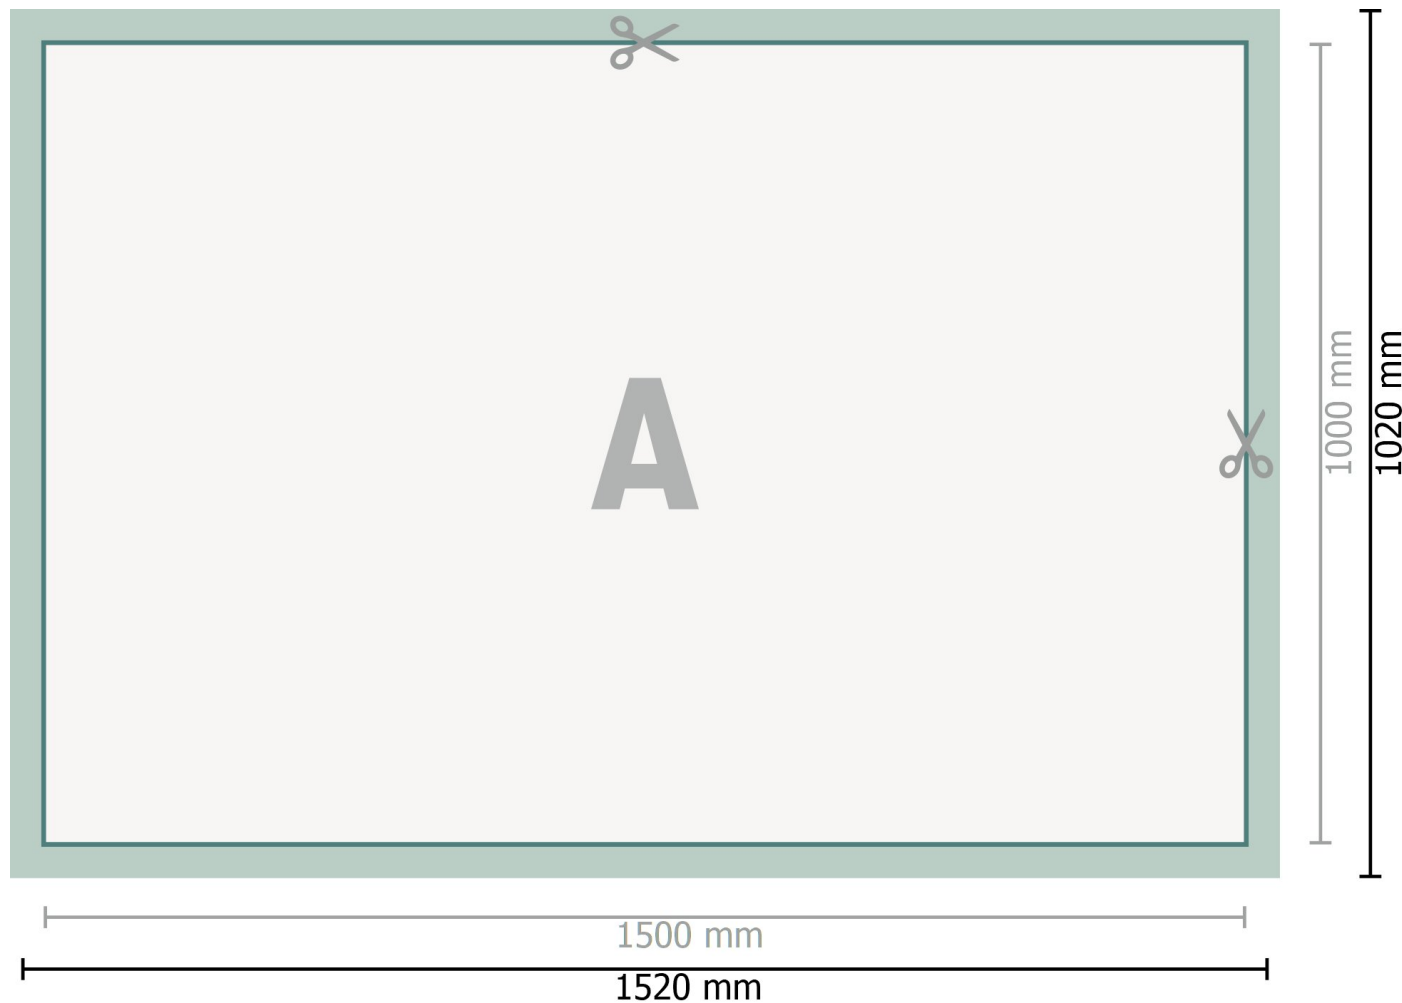

Mehrfachpack PVC-Planen, 150 x 100 cm

Datenformat (inkl. 10 mm Beschnitt):
152 x 102 cm

Endformat:
150 x 100 cm

Sicherheitsabstand:
50 mm
Abstand der Texte/Informationen zum Rand des Endformats, dies verhindert unerwünschten Anschnitt.

Zeichenerklärung

 Beschnitt

 Leserichtung

 Endformat

 Datenformat

 Hier wird geschnitten/gestanz

Bitte beachten Sie:

Beschnittzugabe und Sicherheitsabstand wie angegeben anlegen.

Hintergrundfarben, Bilder oder Grafiken bis an den Rand des Datenformates anlegen.

Bei der Produktion können durch das Schneiden, Stanzen und Falzen Toleranzen auftreten.

Druckdatenhinweise finden Sie unter dem Menüpunkt *Druckdaten* auf www.onlineprinters.de