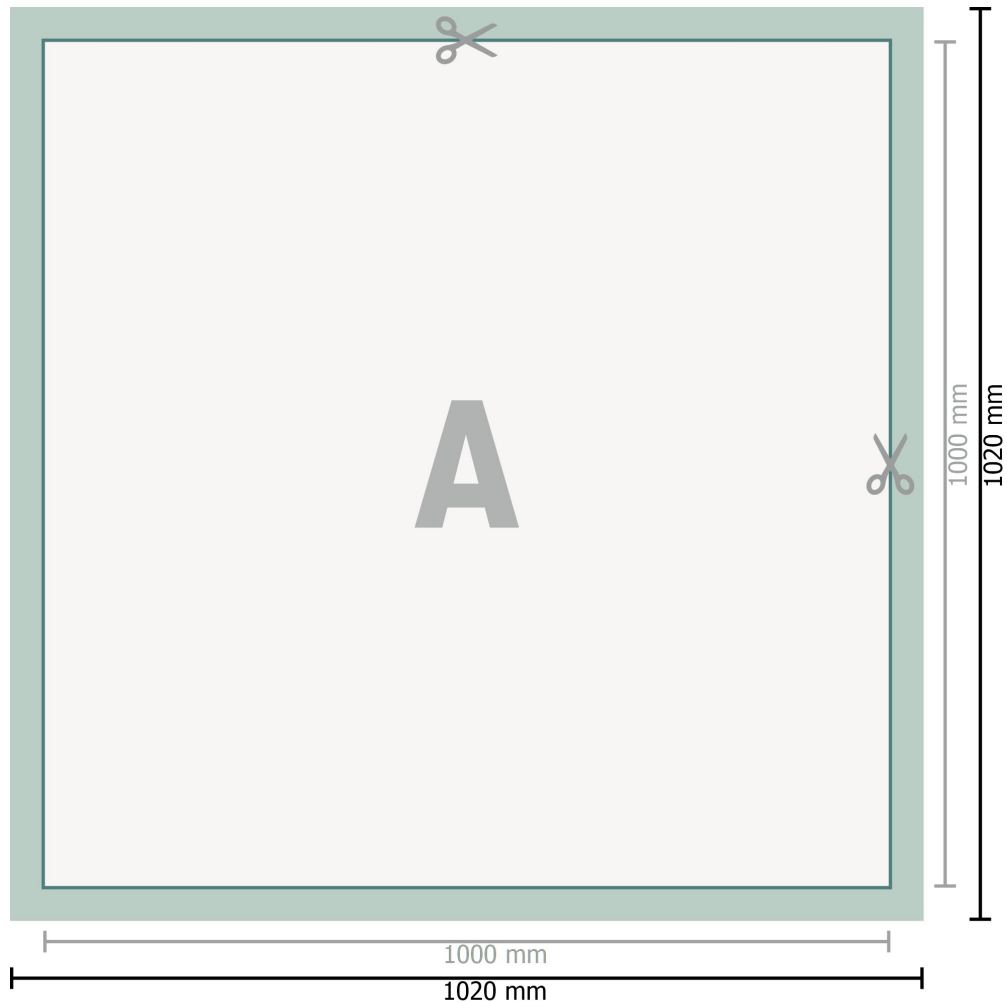

Mehrfachpack PVC-Planen, 100 x 100 cm

Datenformat (inkl. 10 mm Beschnitt):

102 x 102 cm

Endformat:

100 x 100 cm

Sicherheitsabstand:

50 mm

Abstand der Texte/Informationen zum Rand des Endformats, dies verhindert unerwünschten Anschnitt.

Zeichenerklärung

 Beschnitt

 Leserichtung

 Endformat

 Datenformat

 Hier wird geschnitten/gestanz

Bitte beachten Sie:

Beschnittzugabe und Sicherheitsabstand wie angegeben anlegen.