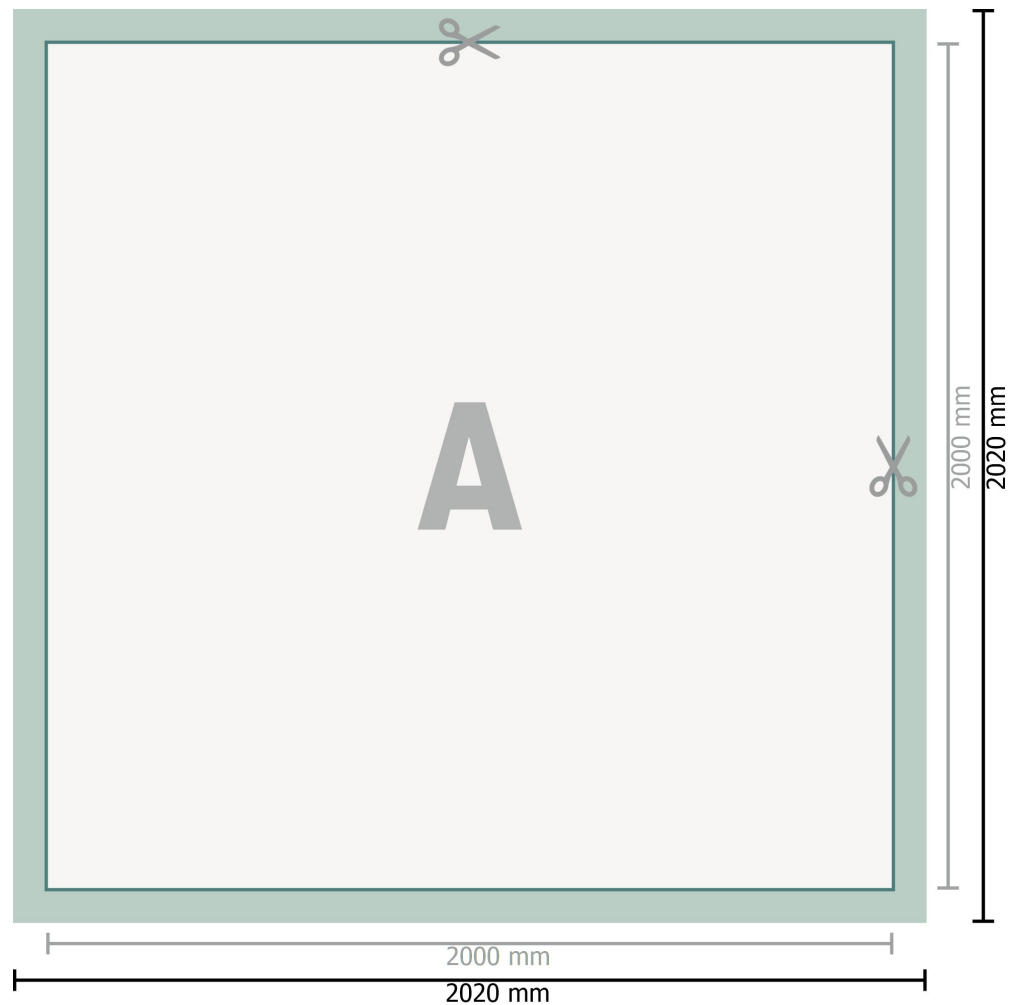

# Mehrfachpack PVC-Planen, 200 x 200 cm

**Datenformat (inkl. 10 mm Beschnitt):**

202 x 202 cm

**Endformat:**

200 x 200 cm

**Sicherheitsabstand:**

50 mm

Abstand der Texte/Informationen zum Rand des Endformats, dies verhindert unerwünschten Anschnitt.

**Zeichenerklärung**

 Beschnitt

 Leserichtung

 Endformat

 Datenformat

 Hier wird geschnitten/gestanz

**Bitte beachten Sie:**

Beschnittzugabe und Sicherheitsabstand wie angegeben anlegen.