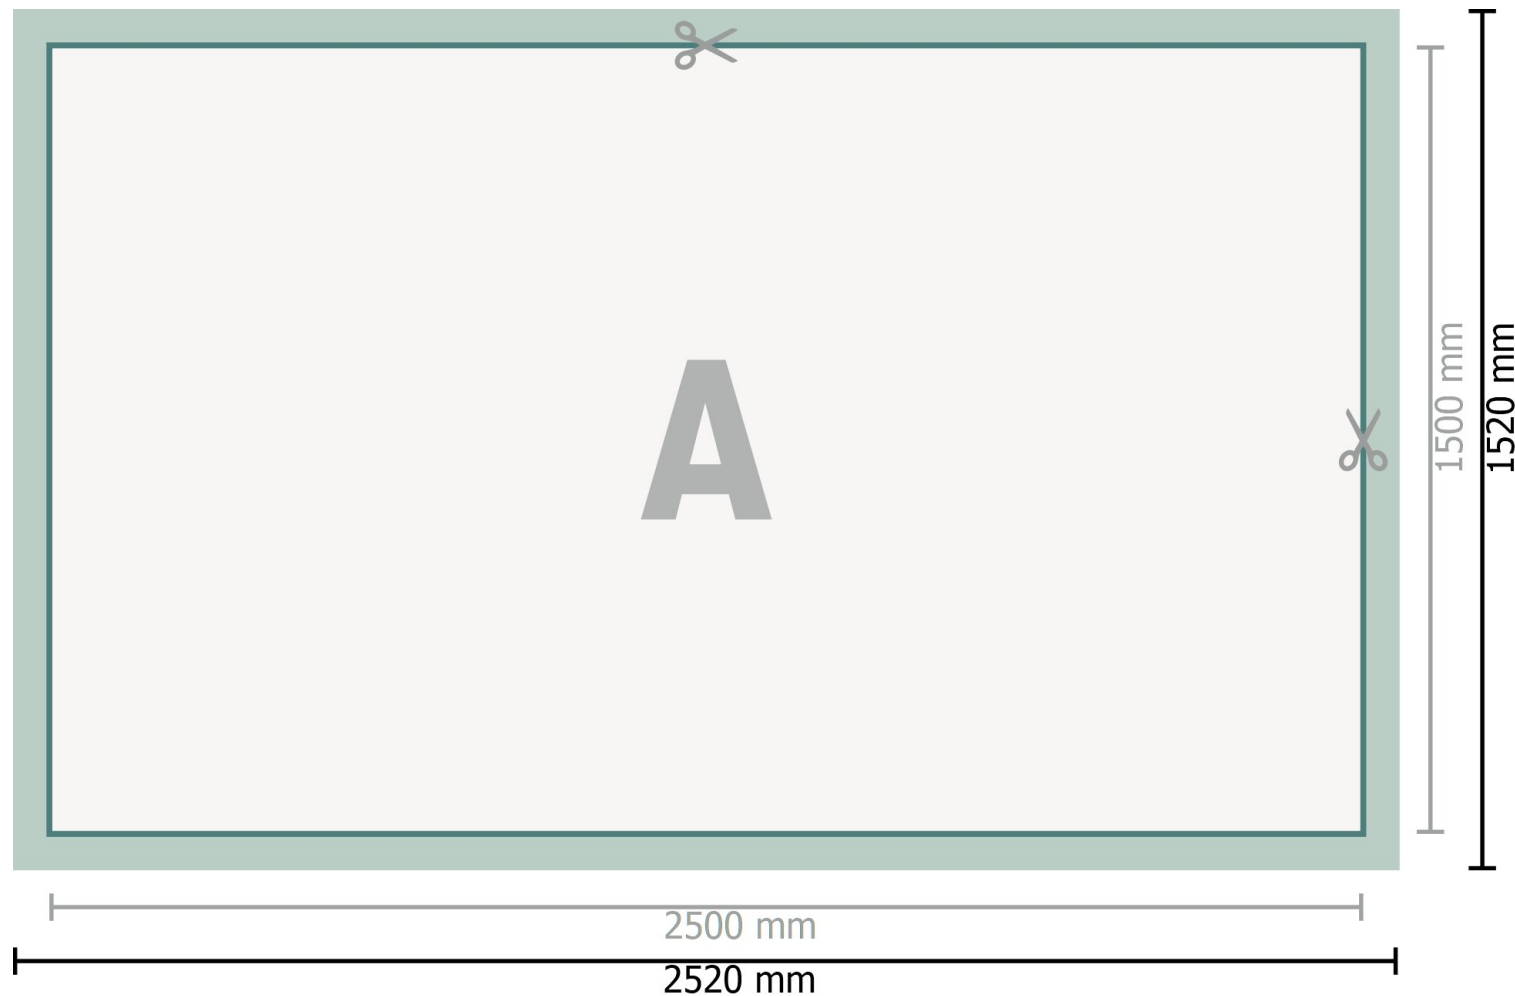

# Mehrfachpack PVC-Planen, 250 x 150 cm

**Datenformat (inkl. 10 mm Beschnitt):**  
252 x 152 cm

**Endformat:**  
250 x 150 cm

**Sicherheitsabstand:**  
50 mm  
Abstand der Texte/Informationen zum Rand des Endformats, dies verhindert unerwünschten Anschnitt.

## Zeichenerklärung

 Beschnitt

 Leserichtung

 Endformat

 Datenformat

 Hier wird geschnitten/gestanz