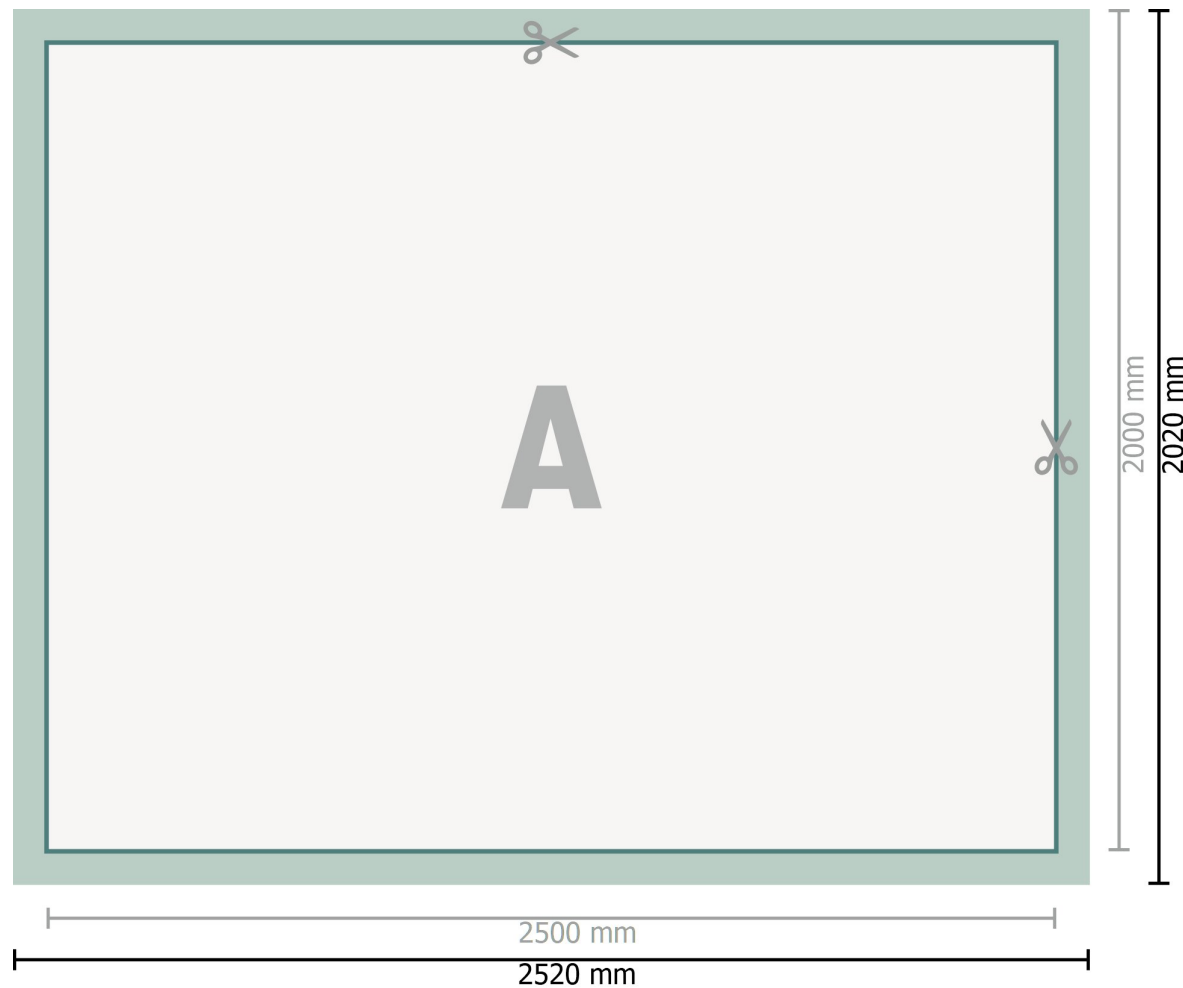

# Mehrfachpack PVC-Planen, 250 x 200 cm

**Datenformat (inkl. 10 mm Beschnitt):**  
252 x 202 cm

**Endformat:**  
250 x 200 cm

**Sicherheitsabstand:**  
50 mm  
Abstand der Texte/Informationen zum Rand des Endformats, dies verhindert unerwünschten Anschnitt.

## Zeichenerklärung

 Beschnitt

 Leserichtung

 Endformat

 Datenformat

 Hier wird geschnitten/gestanz