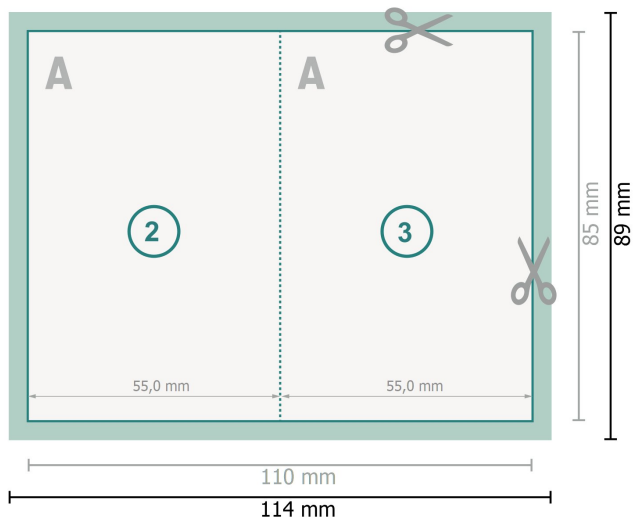

Klappvisitenkarten Hochformat, 5,5 x 8,5 cm

1-Bruch Falz

Datenformat (inkl. 2 mm Beschnitt):

11,4 x 8,9 cm

Beschnitt:

2 mm

Endformat:

11 x 8,5 cm

Endformat (geschlossen):

5,5 x 8,5 cm

Sicherheitsabstand:

4 mm

Abstand der Texte/Informationen zum Rand des Endformats, dies verhindert unerwünschten Anschnitt.

Zeichenerklärung

 Beschnitt

 Leserichtung

 Endformat

 Datenformat

 Rillung/Falzung

Bitte beachten Sie:

Beschnittzugabe und Sicherheitsabstand wie angegeben anlegen.

Hintergrundfarben, Bilder oder Grafiken bis an den Rand des Datenformates anlegen.