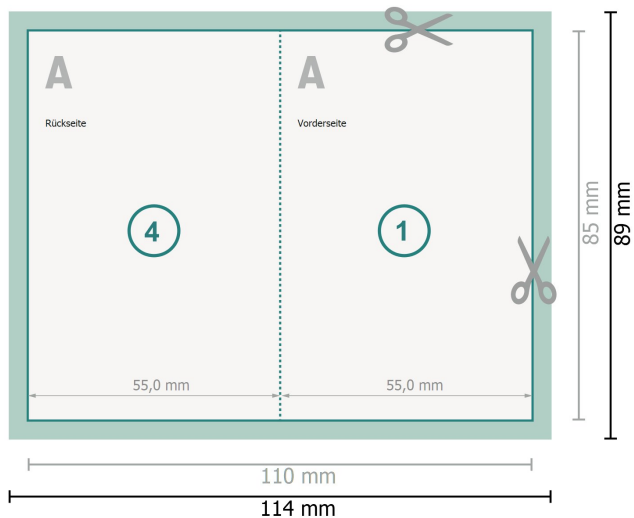

Klappvisitenkarten, Hochformat, 5,5 x 8,5 cm

1-Bruch Falz

Datenformat (inkl. 2 mm Beschnitt):

11,4 x 8,9 cm

Beschnitt:

2 mm

Endformat:

11 x 8,5 cm

Endformat (geschlossen):

5,5 x 8,5 cm

Sicherheitsabstand:

4 mm

Abstand der Texte/Informationen zum Rand des Endformats, dies verhindert unerwünschten Anschnitt.

Zeichenerklärung

 Beschnitt

 Leserichtung

 Endformat

 Datenformat

 Rillung/Falzung

Bitte beachten Sie:

Beschnittzugabe und Sicherheitsabstand wie angegeben anlegen.

Hintergrundfarben, Bilder oder Grafiken bis an den Rand des Datenformates anlegen.