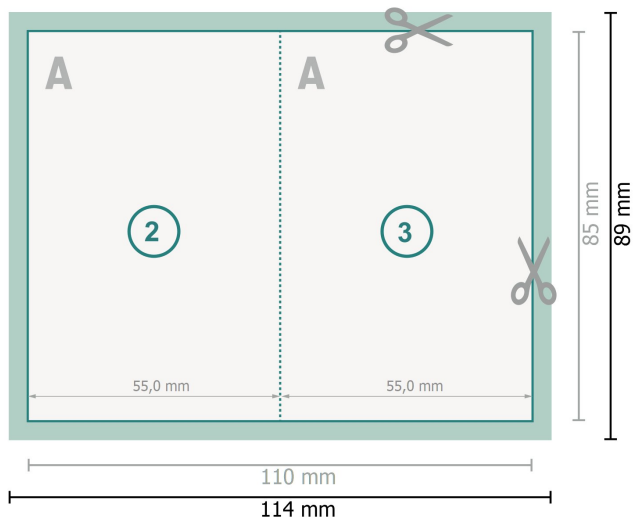

Klappvisitenkarten, Hochformat, 5,5 x 8,5 cm

1-Bruch Falz

Datenformat (inkl. 2 mm Beschnitt):

11,4 x 8,9 cm

Beschnitt:

2 mm

Endformat:

11 x 8,5 cm

Endformat (geschlossen):

5,5 x 8,5 cm

Sicherheitsabstand:

4 mm

Abstand der Texte/Informationen zum Rand des Endformats, dies verhindert unerwünschten Anschnitt.

Zeichenerklärung

 Beschnitt

 Leserichtung

 Endformat

 Datenformat

 Rillung/Falzung

Bitte beachten Sie:

Beschnittzugabe und Sicherheitsabstand wie angegeben anlegen.

Hintergrundfarben, Bilder oder Grafiken bis an den Rand des Datenformates anlegen.