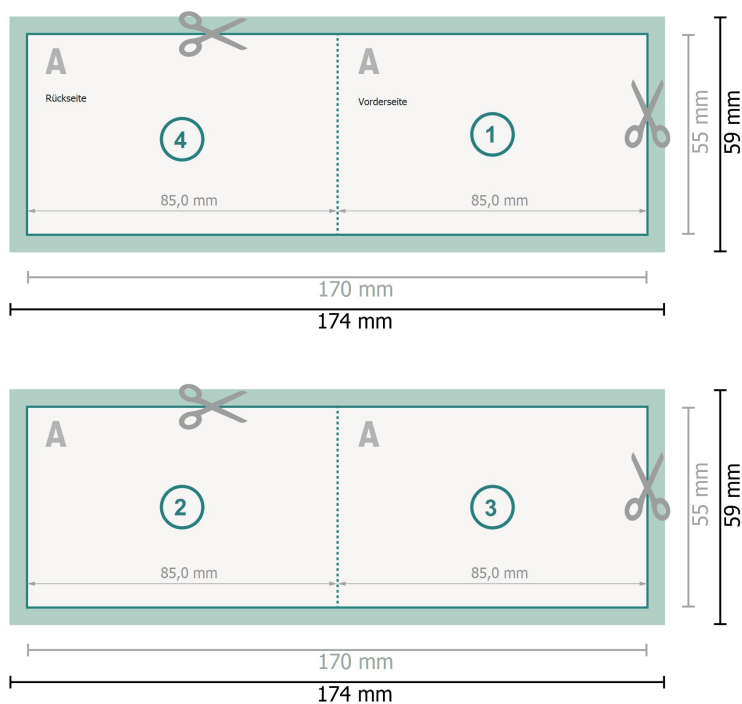

Klappvisitenkarten, Querformat, 8,5 x 5,5 cm

1-Bruch Falz

**Datenformat (inkl. 2 mm Beschnitt):**

17,4 x 5,9 cm

Beschnitt:

2 mm

Endformat:

17 x 5,5 cm

Endformat (geschlossen):

8,5 x 5,5 cm

Sicherheitsabstand:

4 mm

Abstand der Texte/Informationen zum Rand des Endformats, dies verhindert unerwünschten Anschnitt.

Zeichenerklärung

 Beschnitt

 Leserichtung

 Endformat

 Datenformat

 Rillung/Falzung

Bitte beachten Sie:

Beschnittzugabe und Sicherheitsabstand wie angegeben anlegen.

Hintergrundfarben, Bilder oder Grafiken bis an den Rand des Datenformates anlegen.