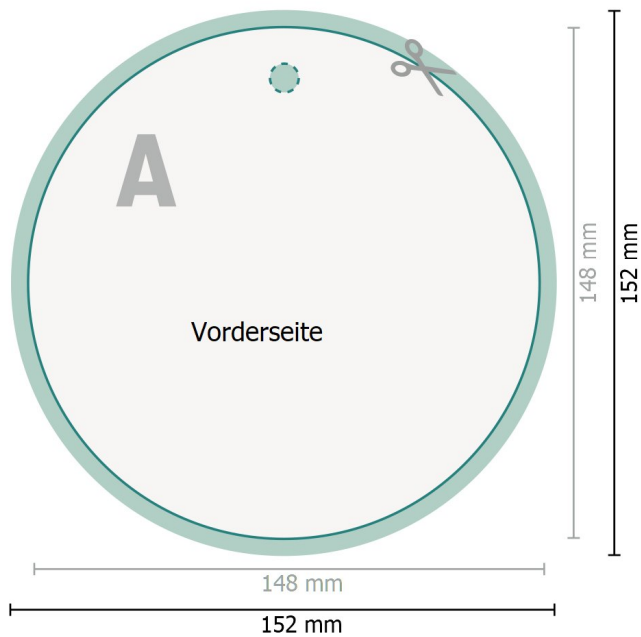

# Produktanhänger mit Effektfarben, Ø 14,8 cm rund

**Datenformat (inkl. 2 mm Beschnitt):**  
15,2 x 15,2 cm

**Beschnitt:**  
2 mm

**Endformat:**  
14,8 x 14,8 cm

**Sicherheitsabstand:**  
4 mm  
Abstand der Texte/Informationen zum Rand des Endformats, dies verhindert unerwünschten Anschnitt.

## Zeichenerklärung

-  Beschnitt
-  Leserichtung
-  Endformat
-  Datenformat
-  Hier wird geschnitten/gestanz

## Bitte beachten Sie:

Beschnittzugabe und Sicherheitsabstand wie angegeben anlegen.

Hintergrundfarben, Bilder oder Grafiken bis an den Rand des Datenformates anlegen.

Bei der Produktion können durch das Schneiden, Stanzen und Falzen Toleranzen auftreten.