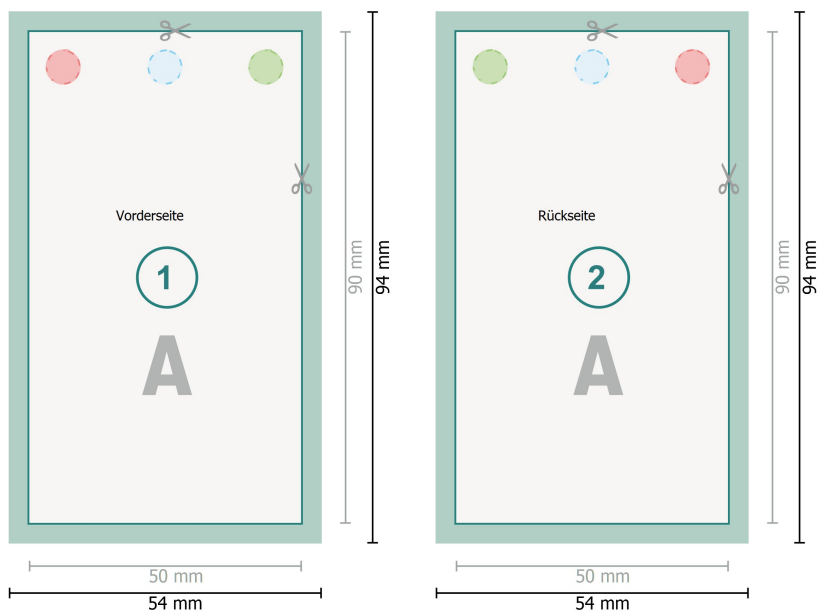

Produktanhänger mit Effektfarben, 5,0 x 9,0 cm

   Bohrung optional

Datenformat (inkl. 2 mm Beschnitt):
5,4 x 9,4 cm

Beschnitt:
2 mm

Endformat:
5 x 9 cm

Sicherheitsabstand:
4 mm
Abstand der Texte/Informationen zum Rand des Endformats, dies verhindert unerwünschten Anschnitt.

Zeichenerklärung

-  Beschnitt
-  Leserichtung
-  Endformat
-  Datenformat
-  Hier wird geschnitten/gestanz

Bitte beachten Sie:

Beschnittzugabe und Sicherheitsabstand wie angegeben anlegen.

Hintergrundfarben, Bilder oder Grafiken bis an den Rand des Datenformates anlegen.