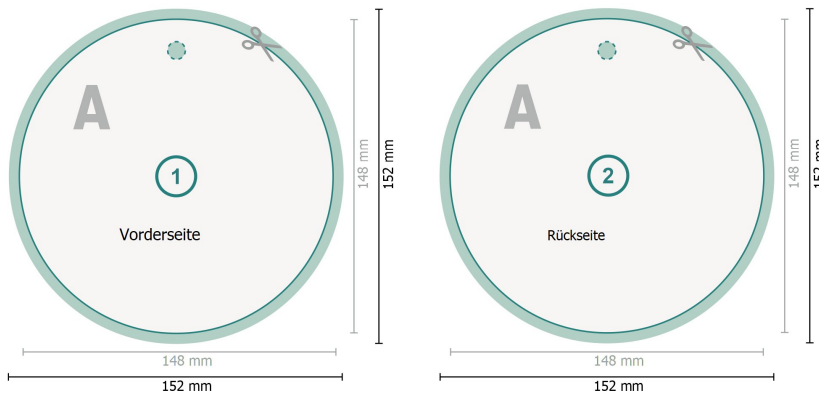

# Produktanhänger mit Effektfarben, Ø 14,8 cm rund

**Datenformat (inkl. 2 mm Beschnitt):**  
15,2 x 15,2 cm

**Beschnitt:**  
2 mm

**Endformat:**  
14,8 x 14,8 cm

**Sicherheitsabstand:**  
4 mm  
Abstand der Texte/Informationen zum Rand des Endformats, dies verhindert unerwünschten Anschnitt.

## Zeichenerklärung

-  Beschnitt
-  Leserichtung
-  Endformat
-  Datenformat
-  Hier wird geschnitten/gestanz