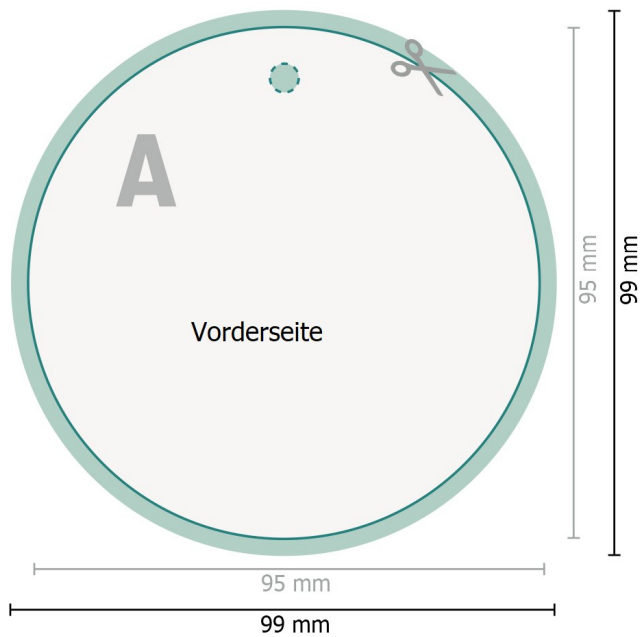

# Produktanhänger mit Effektfarben, Ø 9,5 cm rund

**Datenformat (inkl. 2 mm Beschnitt):**  
9,9 x 9,9 cm

**Beschnitt:**  
2 mm

**Endformat:**  
9,5 x 9,5 cm

**Sicherheitsabstand:**  
4 mm  
Abstand der Texte/Informationen zum Rand des Endformats, dies verhindert unerwünschten Anschnitt.

## Zeichenerklärung

 Beschnitt

 Leserichtung

 Endformat

 Datenformat

 Hier wird geschnitten/gestanz