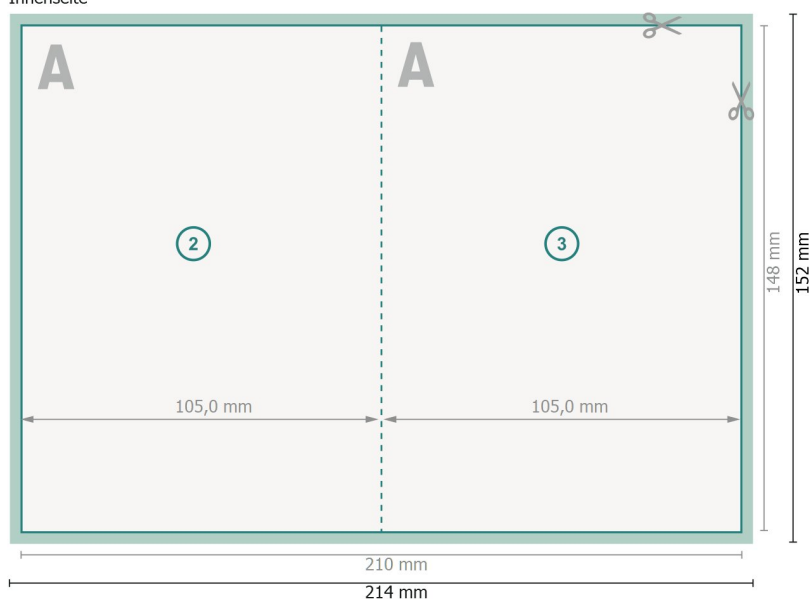

Gefaltzte Gutscheinkarten, DIN A6, Hochformat

1-Bruch Falz

Außenseite

Datenformat (inkl. 2 mm Beschnitt):

21,4 x 15,2 cm

Endformat:

21 x 14,8 cm

Endformat (geschlossen):

10,5 x 14,8 cm

Beschnitt:

2 mm

Sicherheitsabstand:

4 mm

Abstand der Texte/Informationen zum Rand des Endformats, dies verhindert unerwünschten Anschnitt.

Innenseite

Zeichenerklärung

 Beschnitt

 Leserichtung

 Endformat

 Datenformat

 Rillung/Falzung

Bitte beachten Sie:

Beschnittzugabe und Sicherheitsabstand wie angegeben anlegen.

Hintergrundfarben, Bilder oder Grafiken bis an den Rand des Datenformates anlegen.