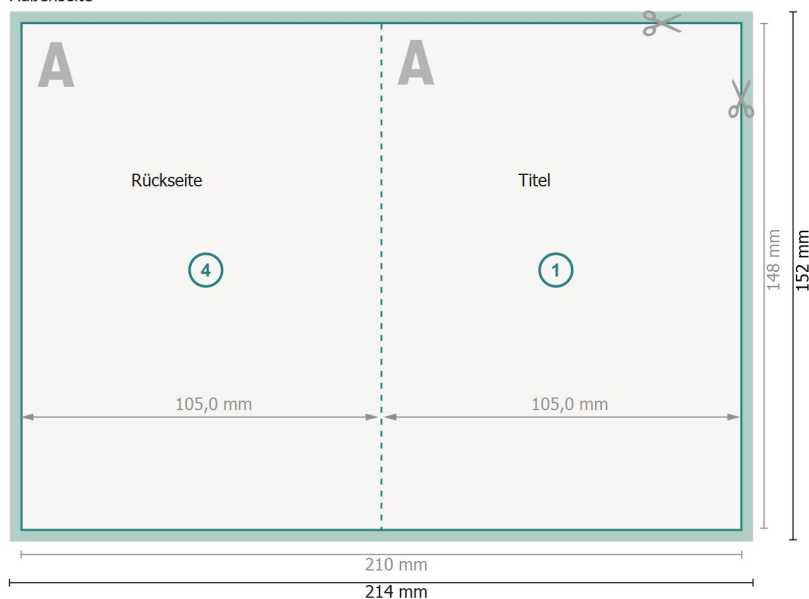

Gefaltzte Gutscheinkarten, DIN A6, Hochformat

1-Bruch Falz

Außenseite

Datenformat (inkl. 2 mm Beschnitt):

21,4 x 15,2 cm

Endformat:

21 x 14,8 cm

Endformat (geschlossen):

10,5 x 14,8 cm

Beschnitt:

2 mm

Sicherheitsabstand:

4 mm

Abstand der Texte/Informationen zum Rand des Endformats, dies verhindert unerwünschten Anschnitt.

Innenseite

Zeichenerklärung

 Beschnitt

 Leserichtung

 Endformat

 Datenformat

 Rillung/Falzung

Bitte beachten Sie:

Beschnittzugabe und Sicherheitsabstand wie angegeben anlegen.

Hintergrundfarben, Bilder oder Grafiken bis an den Rand des Datenformates anlegen.