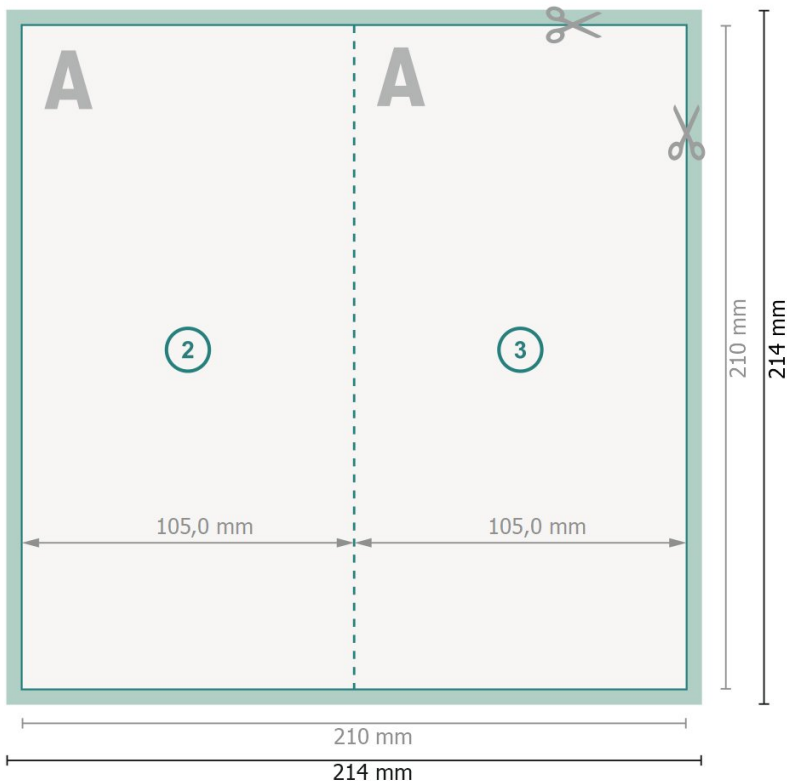

Gefaltzte Gutscheinkarten, DIN lang, Hochformat

1-Bruch Falz

Außenseite

Datenformat (inkl. 2 mm Beschnitt):

21,4 x 21,4 cm

Endformat:

21 x 21 cm

Endformat (geschlossen):

10,5 x 21 cm

Beschnitt:

2 mm

Sicherheitsabstand:

4 mm

Abstand der Texte/Informationen zum Rand des Endformats, dies verhindert unerwünschten Anschnitt.

Innenseite

Zeichenerklärung

 Beschnitt

 Leserichtung

 Endformat

 Datenformat

 Rillung/Falzung

Bitte beachten Sie:

Beschnittzugabe und Sicherheitsabstand wie angegeben anlegen.

Hintergrundfarben, Bilder oder Grafiken bis an den Rand des Datenformates anlegen.