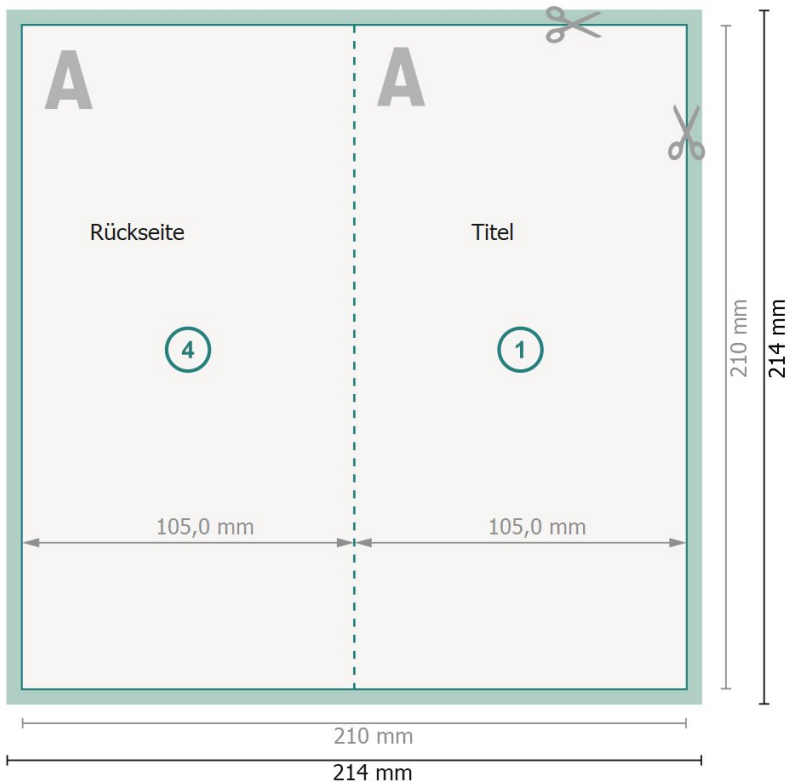

Gefaltzte Gutscheinkarten, DIN lang, Hochformat

1-Bruch Falz

Außenseite

Datenformat (inkl. 2 mm Beschnitt):

21,4 x 21,4 cm

Endformat:

21 x 21 cm

Endformat (geschlossen):

10,5 x 21 cm

Beschnitt:

2 mm

Sicherheitsabstand:

4 mm

Abstand der Texte/Informationen zum Rand des Endformats, dies verhindert unerwünschten Anschnitt.

Innenseite

Zeichenerklärung

 Beschnitt

 Leserichtung

 Endformat

 Datenformat

 Rillung/Falzung

Bitte beachten Sie:

Beschnittzugabe und Sicherheitsabstand wie angegeben anlegen.

Hintergrundfarben, Bilder oder Grafiken bis an den Rand des Datenformates anlegen.