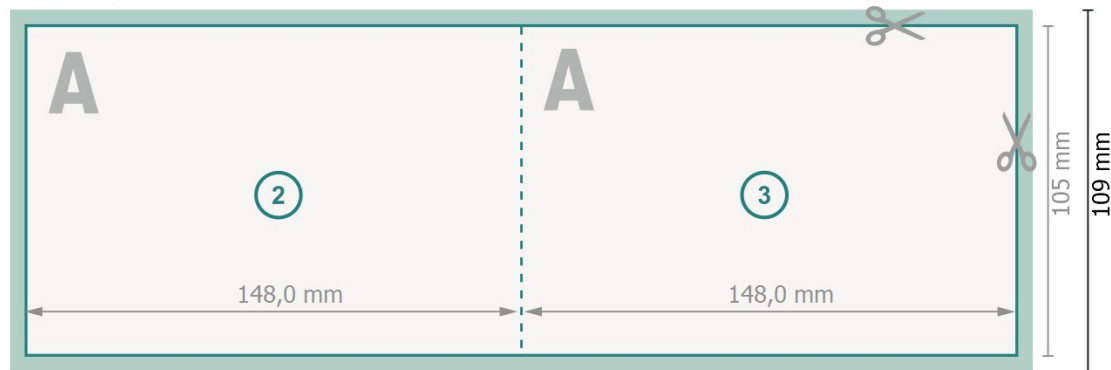

# Gefaltete Gutscheinkarten, DIN A6, Querformat

## 1-Bruch Falz

Außenseite

Innenseite

**Datenformat (inkl. 2 mm Beschnitt):**

30 x 10,9 cm

**Endformat:**

29,6 x 10,5 cm

**Endformat (geschlossen):**

14,8 x 10,5 cm

**Beschnitt:**

2 mm

**Sicherheitsabstand:**

4 mm

Abstand der Texte/Informationen zum Rand des Endformats, dies verhindert unerwünschten Anschnitt.