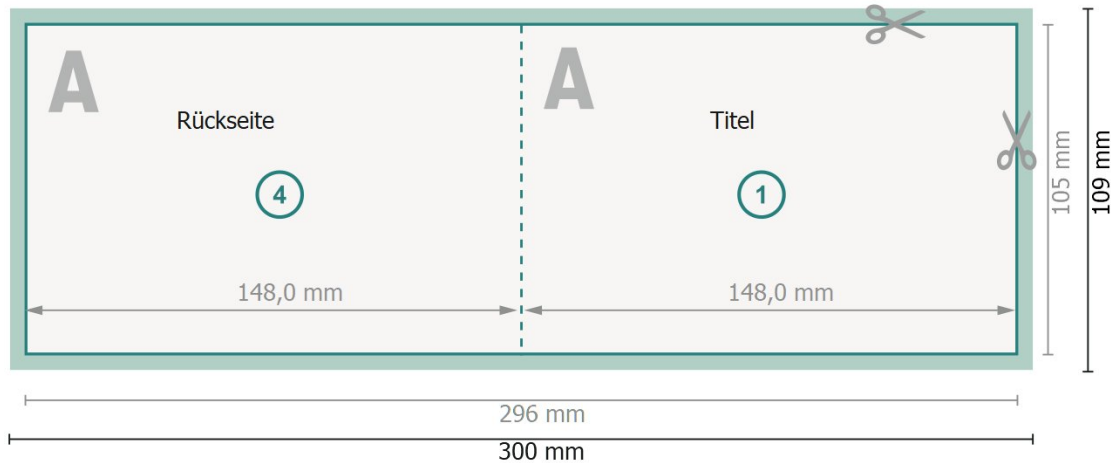

# Gefaltete Gutscheinkarten, DIN A6, Querformat

## 1-Bruch Falz

Außenseite

Innenseite

**Datenformat (inkl. 2 mm Beschnitt):**

30 x 10,9 cm

**Endformat:**

29,6 x 10,5 cm

**Endformat (geschlossen):**

14,8 x 10,5 cm

**Beschnitt:**

2 mm

**Sicherheitsabstand:**

4 mm

Abstand der Texte/Informationen zum Rand des Endformats, dies verhindert unerwünschten Anschnitt.